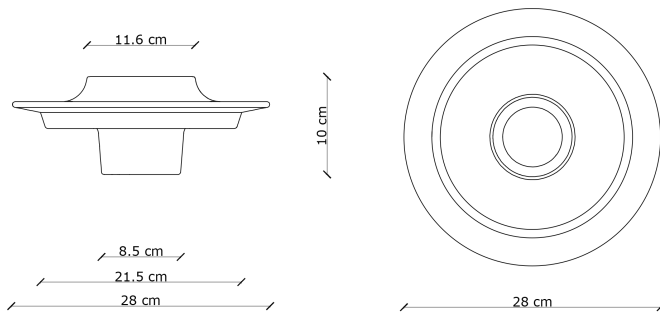

NAME	VOILÀ
CODE	C2775
COLLECTION	DECO'
DATE	08/08/24
REV.	01

MADE IN ITALY

SCHEDA TECNICA | DATA SHEET

FINITURE DISPONIBILI | AVAILABLE FINISHES

COMPONENTI E MATERIALI | COMPONENTS AND MATERIALS

Tipologia | Light type

Materiale principale | Main material

applique | wall lamp

ceramica | ceramic

INFORMAZIONI TECNICHE | TECHNICAL DATA

Classe | Class	I
IP | IP	20
Potenza lampadina | Bulb Power	max 53 W
Attacco | Socket	E27
Peso Netto | Net weight	3.05 Kg
Orientabilità | Adjustability	no
Alimentazione | Power supply	220-240 V
Tipologia di spina | Type of plug	-
Classe energetica | Energy Class	A++ > D
Imballo 1 | Packaging 1	35 x 35 x 15 cm
Peso imballo | Weight Packagings	3.48 Kg

CONFORME ALLE NORME | SAFETY

EN 60598-2-1:1989 used in conjunction with EN 60598-1:2015+A1:2018
EN 63000:2018-12

Direttive: 2014/35/UE - 2017/2102/UE - 2012/19/UE - 2009/125/CE

Ferroluce Srl

Production Department : Z.I. - via Armentaressa, 10 - Zip code: 34076 Romans d'Isonzo - Gorizia - ITALIA

Contacts: e-mail info@ferroluce.it - Tel. +39 0481 909541