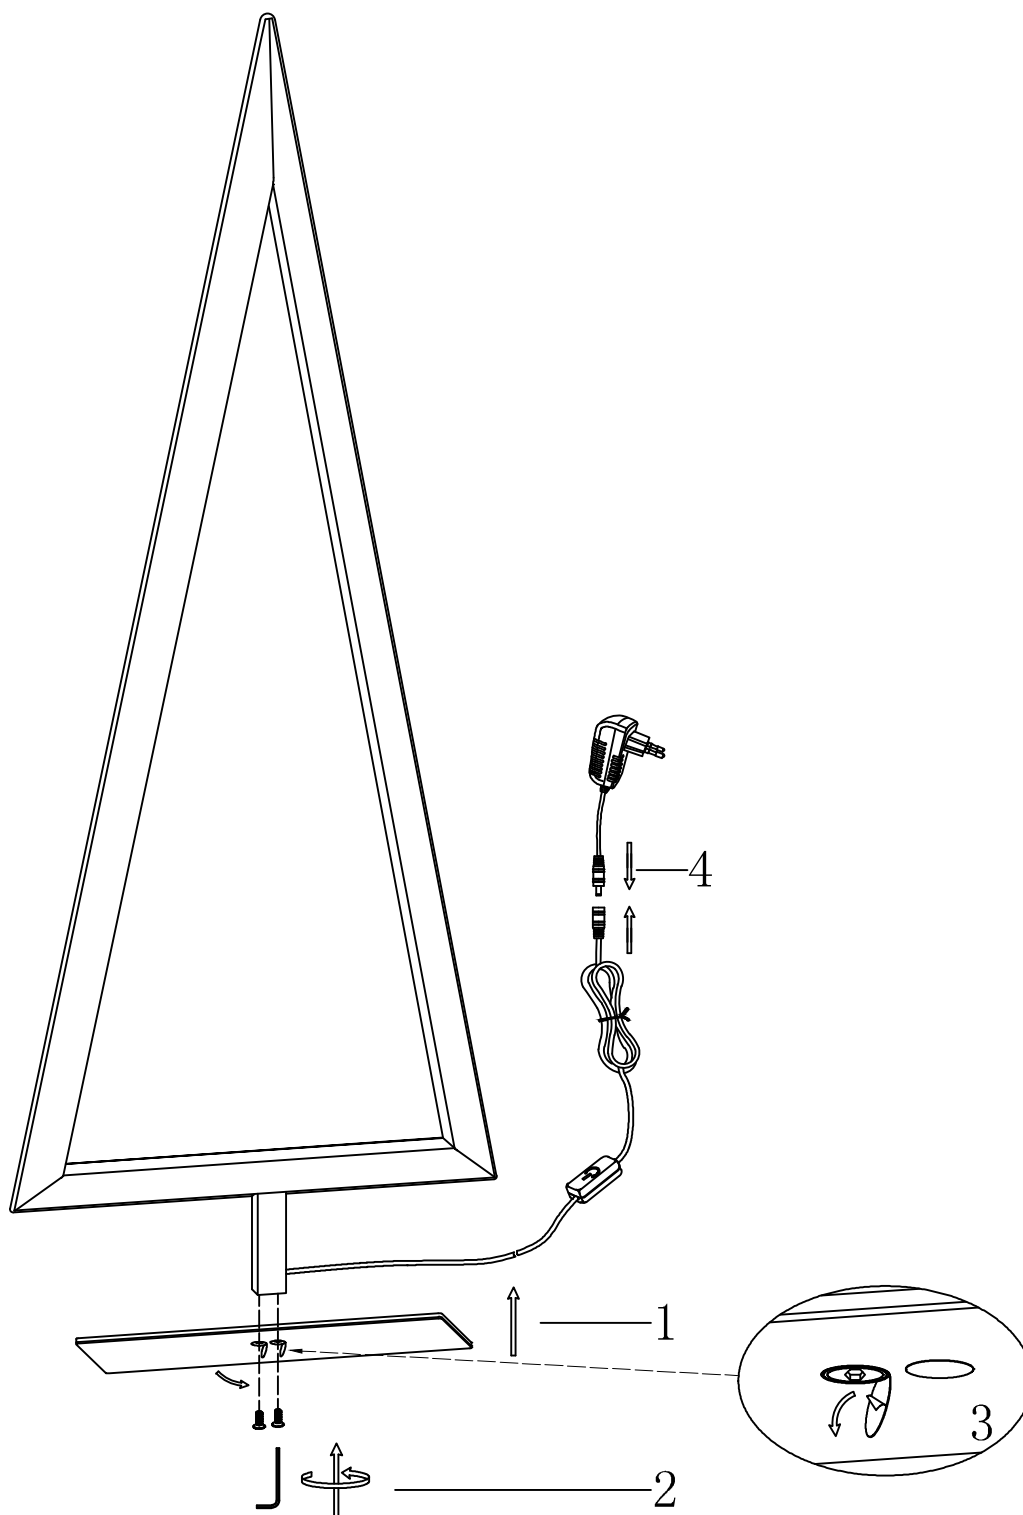

Bedienungsanleitung

Villeroy & Boch

1748

Art.-Nr.: 96821

Name: Wien

LED 22W

Sompex GmbH & Co. KG · Werftstrasse 20-22 · 40549 Düsseldorf