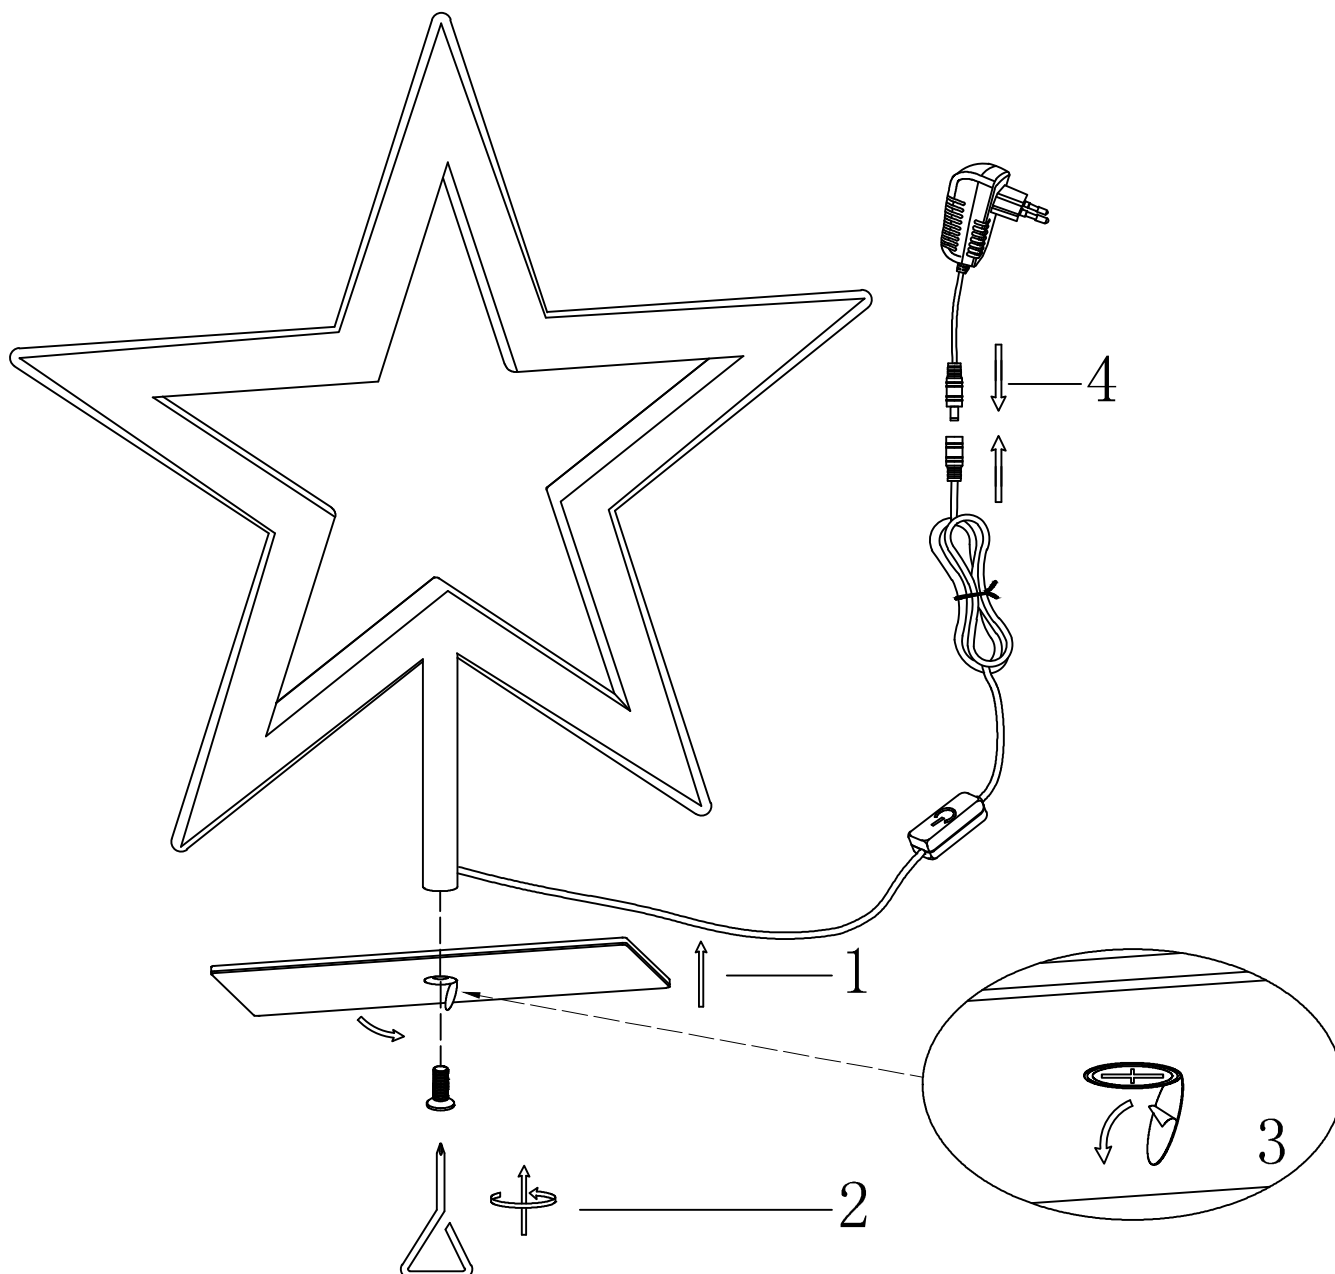

Instruction manual

Villeroy & Boch
1748

Art. -Nr.: 96825

Name : Myra

LED 16W

Sompex GmbH & Co. KG · Werftstrasse 20-22 · 40549 Düsseldorf