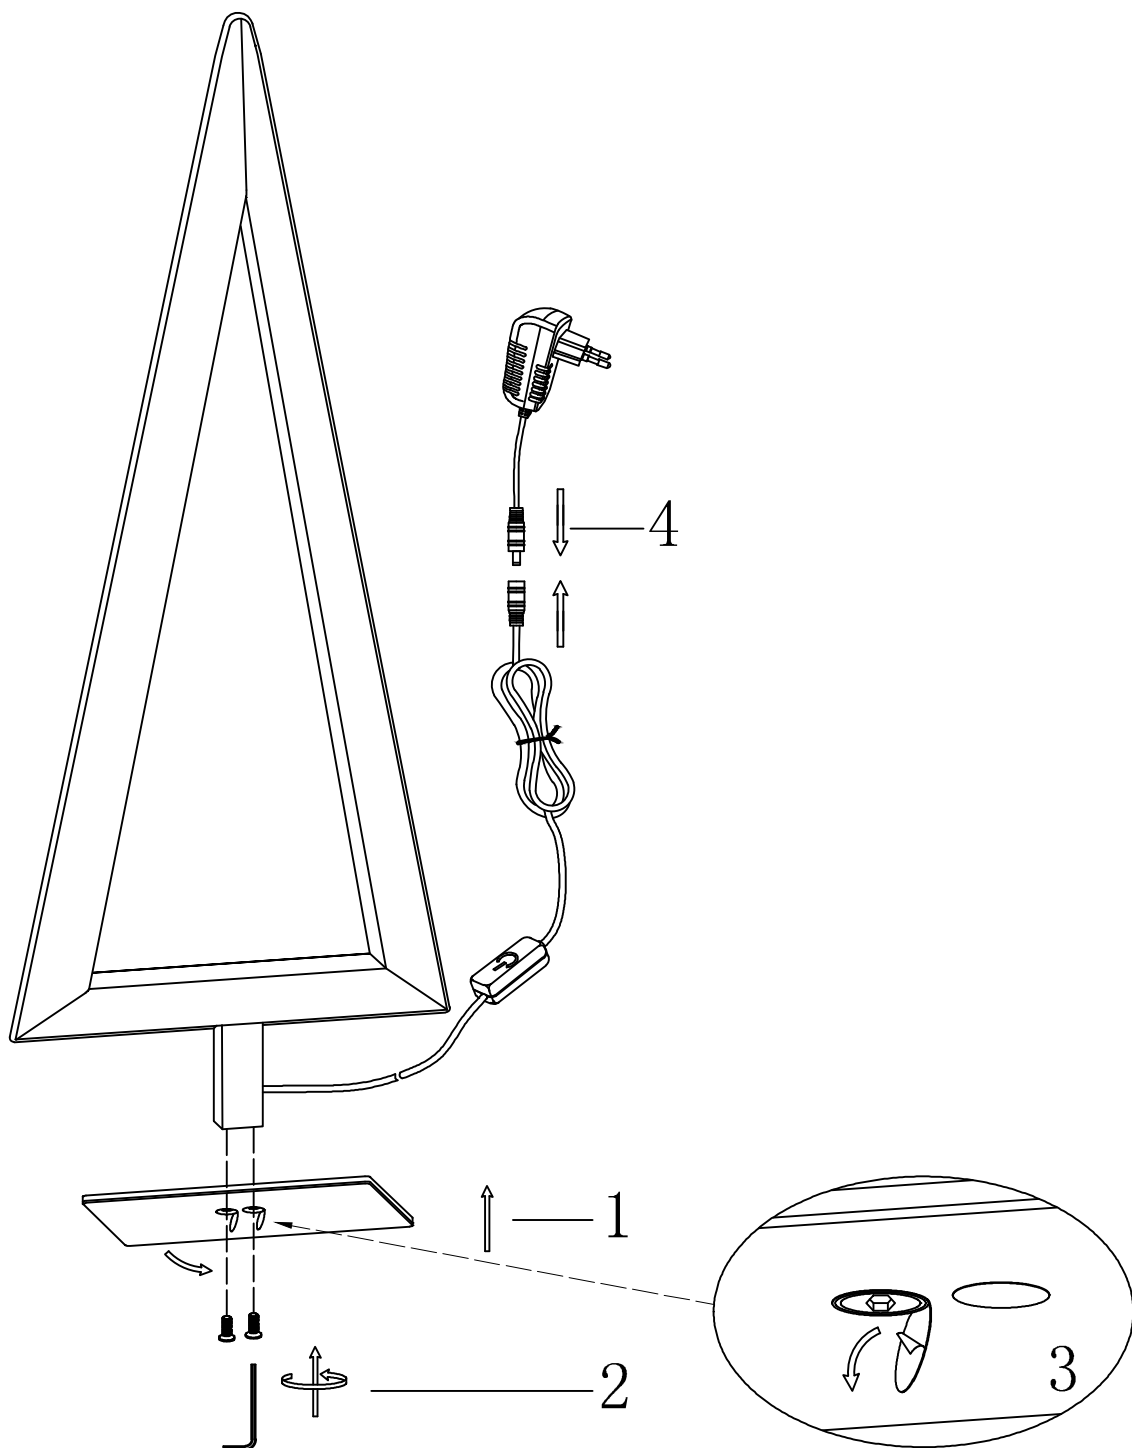

# Bedienungsanleitung

**Villeroy & Boch**  
1748

Art.-Nr.: 96820

Name: Wien

LED 16W

Sompex GmbH & Co. KG · Werftstrasse 20-22 · 40549 Düsseldorf