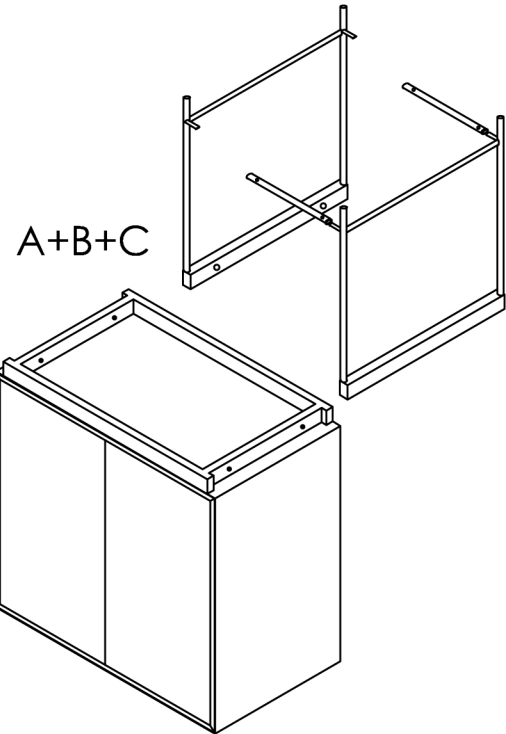

ITEM CODE-4100054

CABINET SAROO 2DO

A		1
B		2
C		2
D	 8x50 mm	4
E	 5 mm	1
F	 6x20 mm	4
G	 4 mm	1

A+B+C+D+E