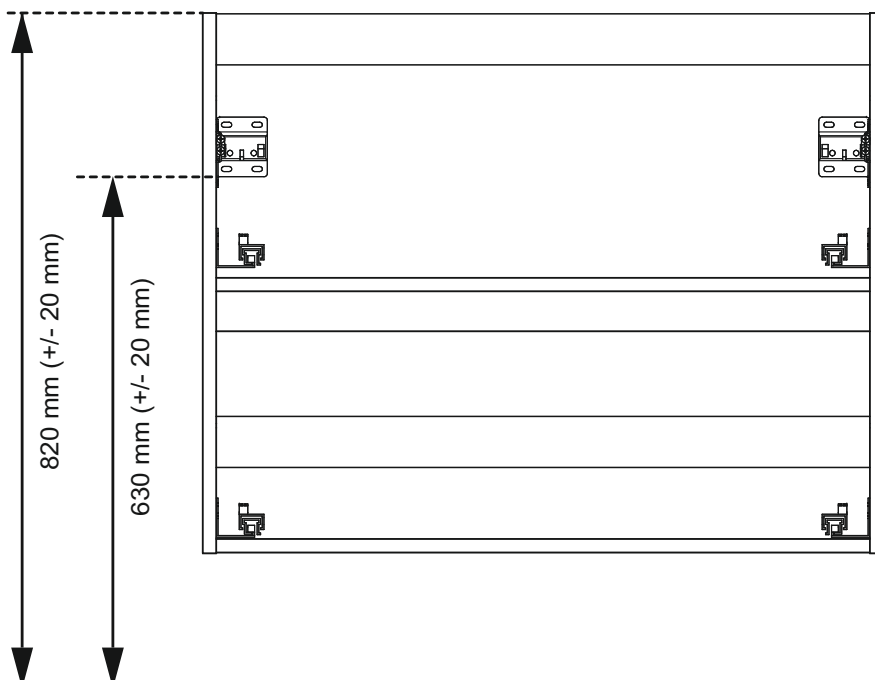

60 2DR 80 2DR

Karta Gwarancyjna
Warranty card
Garantiekarte

x2

x2

01.

02.

x8

558 mm - 60 2DR
758 mm - 80 2DR

630 mm (+/- 20 mm)

03.

①

①

②

04.

05.

0A.