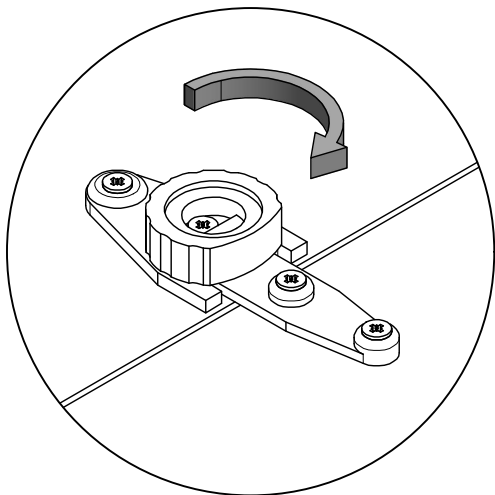

AC000828	2x	AC000204
		16x

H