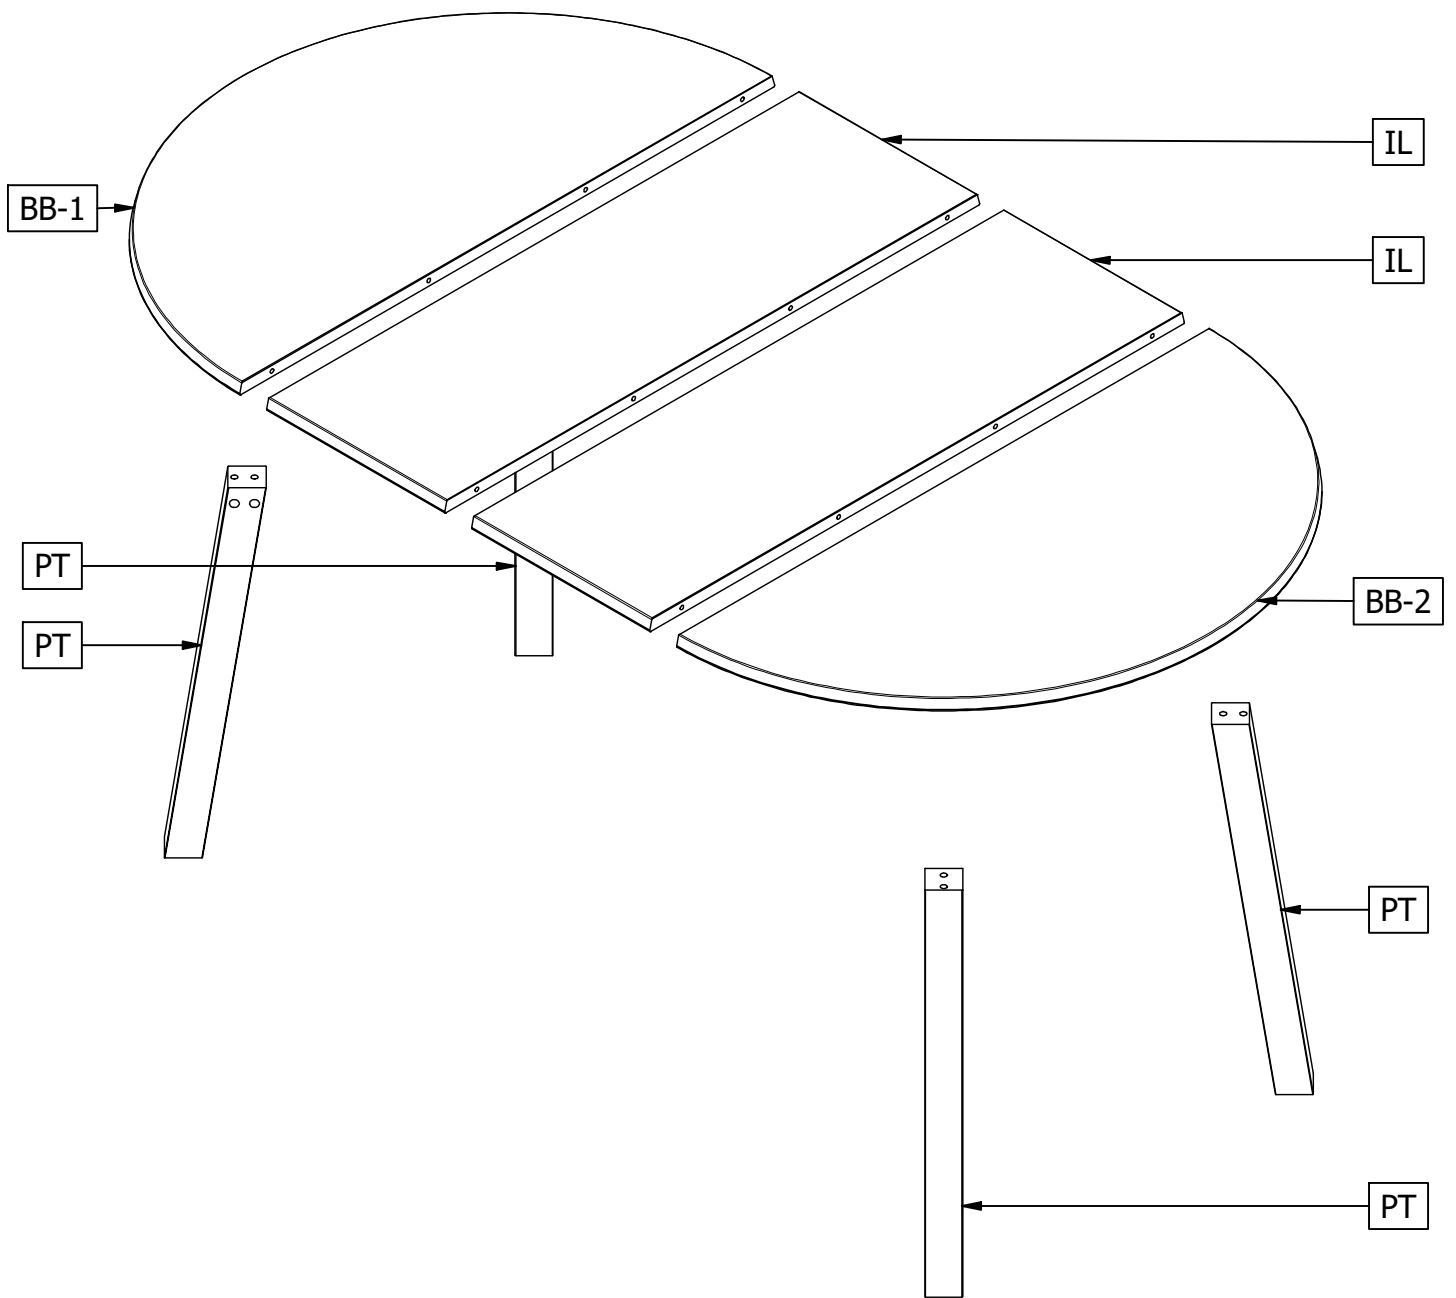

LANGE JAN UITSCHUIFBARE EETTAFEL ROND

ESSTISCH AUSZIEHBAR
TABLE À MANGER EXTENSIBLE
EXTENDABLE DINING TABLE

1	SW 5	AC000282	
8	M8x37mm 30mm	AC000174	
40	4x16mm	AC000204	
2	740mm	AC000828	
12	8x12/22	AC001008	
6	37x60x16	AC003003-DG	
6	20X60	AC003003-HK	
8	ø15x19mm	AC000175	
8	M10x10	AC000176	