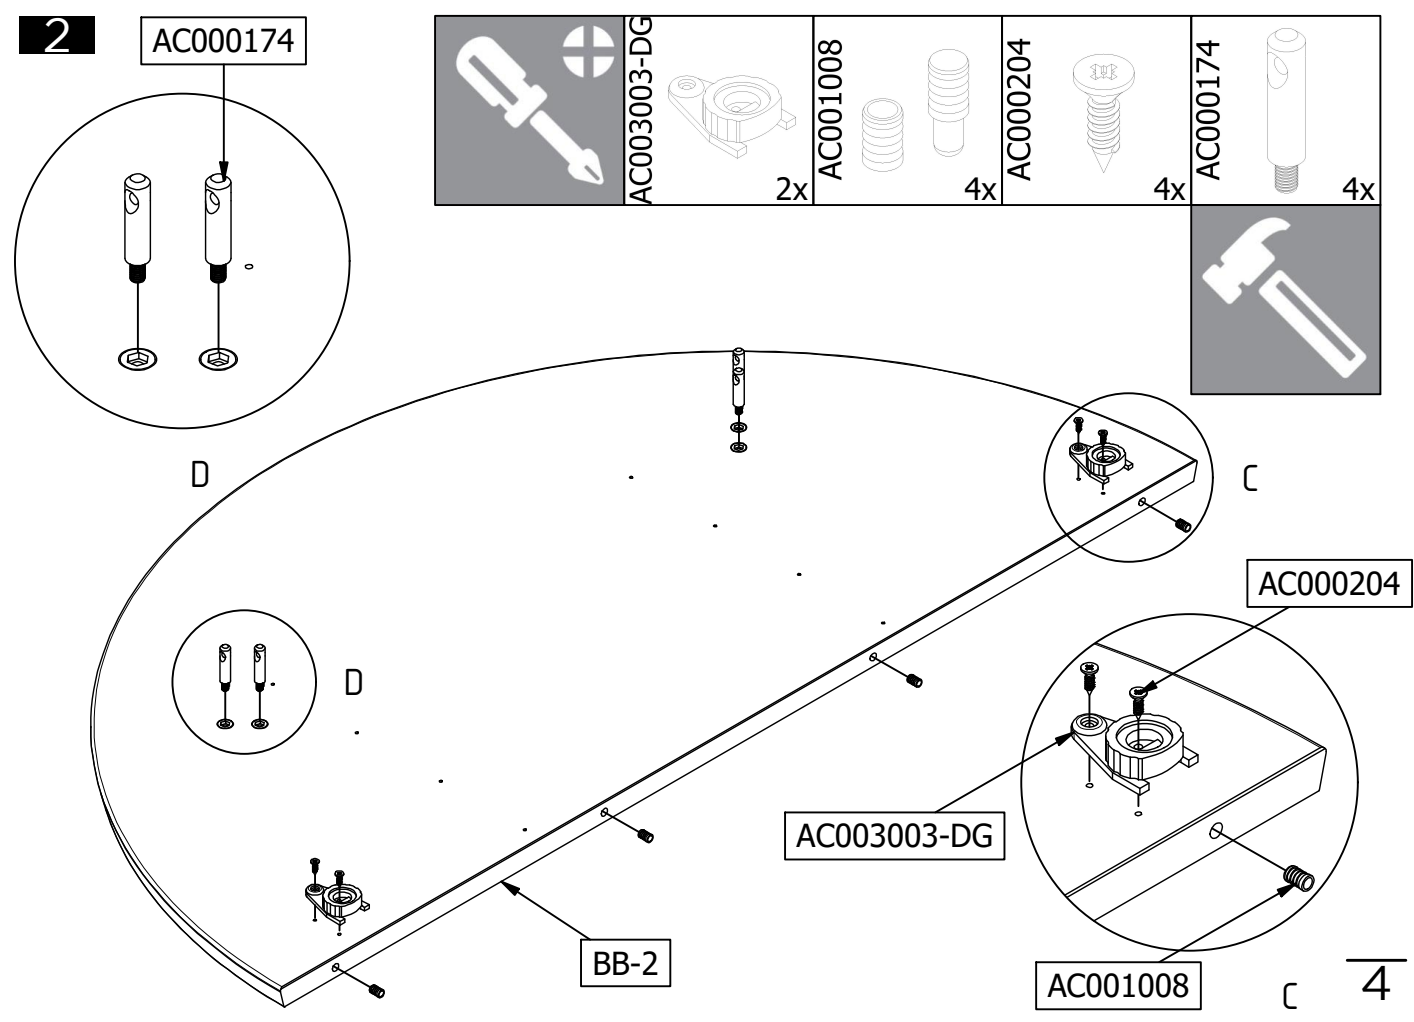

LANGE JAN UITSCHUIFBARE EETTAFEL ROND

ESSTISCH AUSZIEHBAR
TABLE À MANGER EXTENSIBLE
EXTENDABLE DINING TABLE

1	SW 5	AC000282	
8	M8x37mm 30mm	AC000174	
40	4x16mm	AC000204	
2	740mm	AC000828	
12	8x12/22	AC001008	
6	37x60x16	AC003003-DG	
6	20X60	AC003003-HK	
8	ø15x19mm	AC000175	
8	M10x10	AC000176	

3

4

		
AC000828	2x	AC000204
		16x

H

J

6

AC001008

AC003003-HK

IL

K

L

AC003003-DG

AC000204

AC001008

2x

7