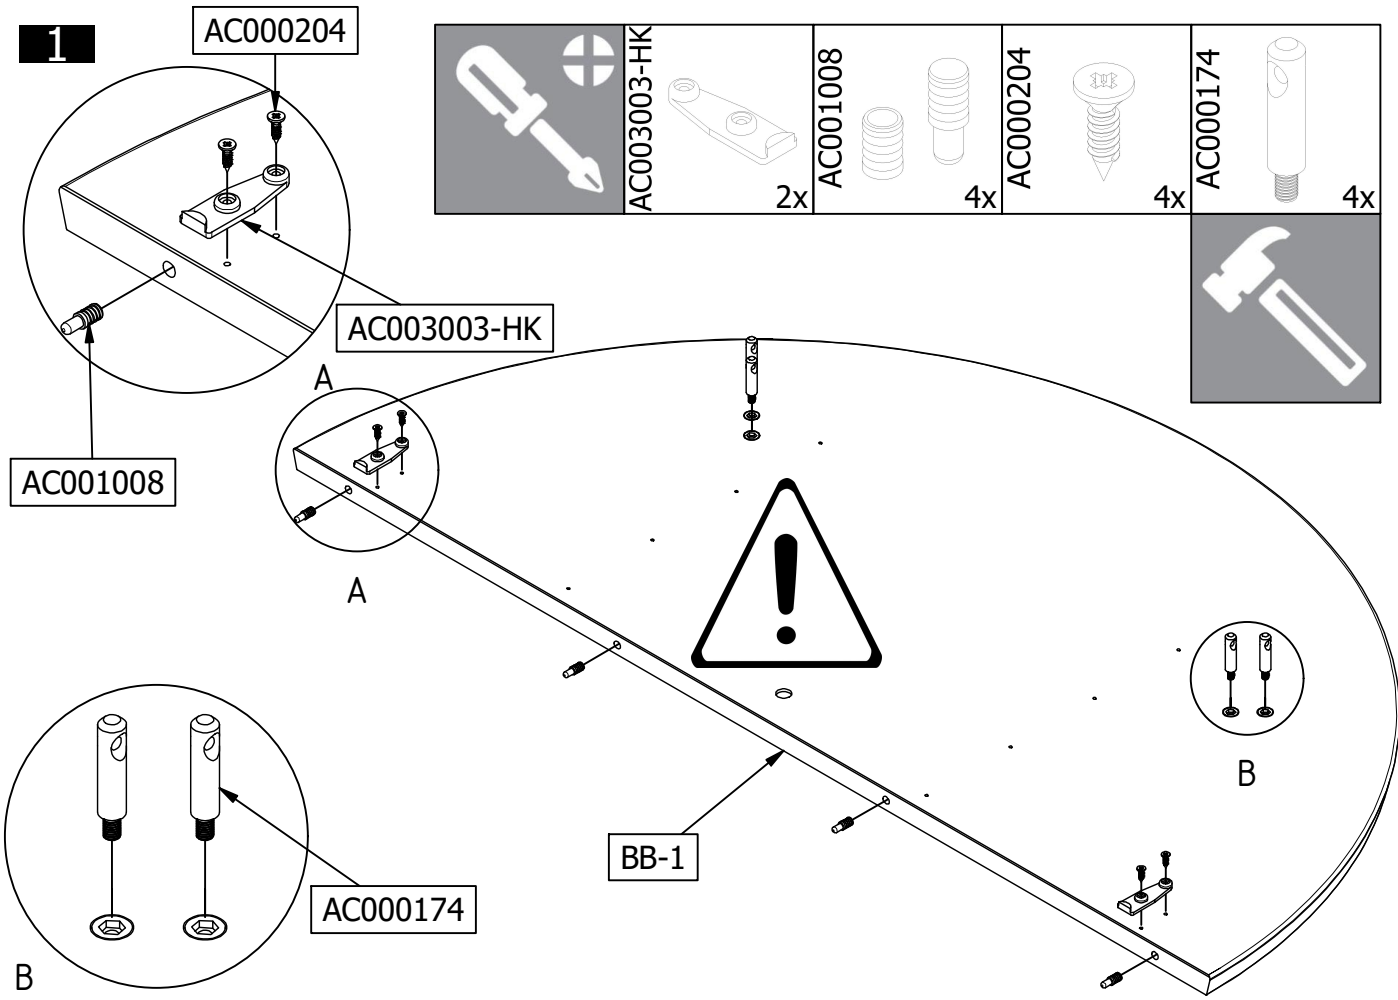

LANGE JAN UITSCHUIFBARE EETTAFEL ROND

ESSTISCH AUSZIEHBAR
TABLE À MANGER EXTENSIBLE
EXTENDABLE DINING TABLE

1	SW 5	AC000282	
8	M8x37mm 30mm	AC000174	
40	4x16mm	AC000204	
2	740mm	AC000828	
12	8x12/22	AC001008	
6	37x60x16	AC003003-DG	
6	20X60	AC003003-HK	
8	ø15x19mm	AC000175	
8	M10x10	AC000176	