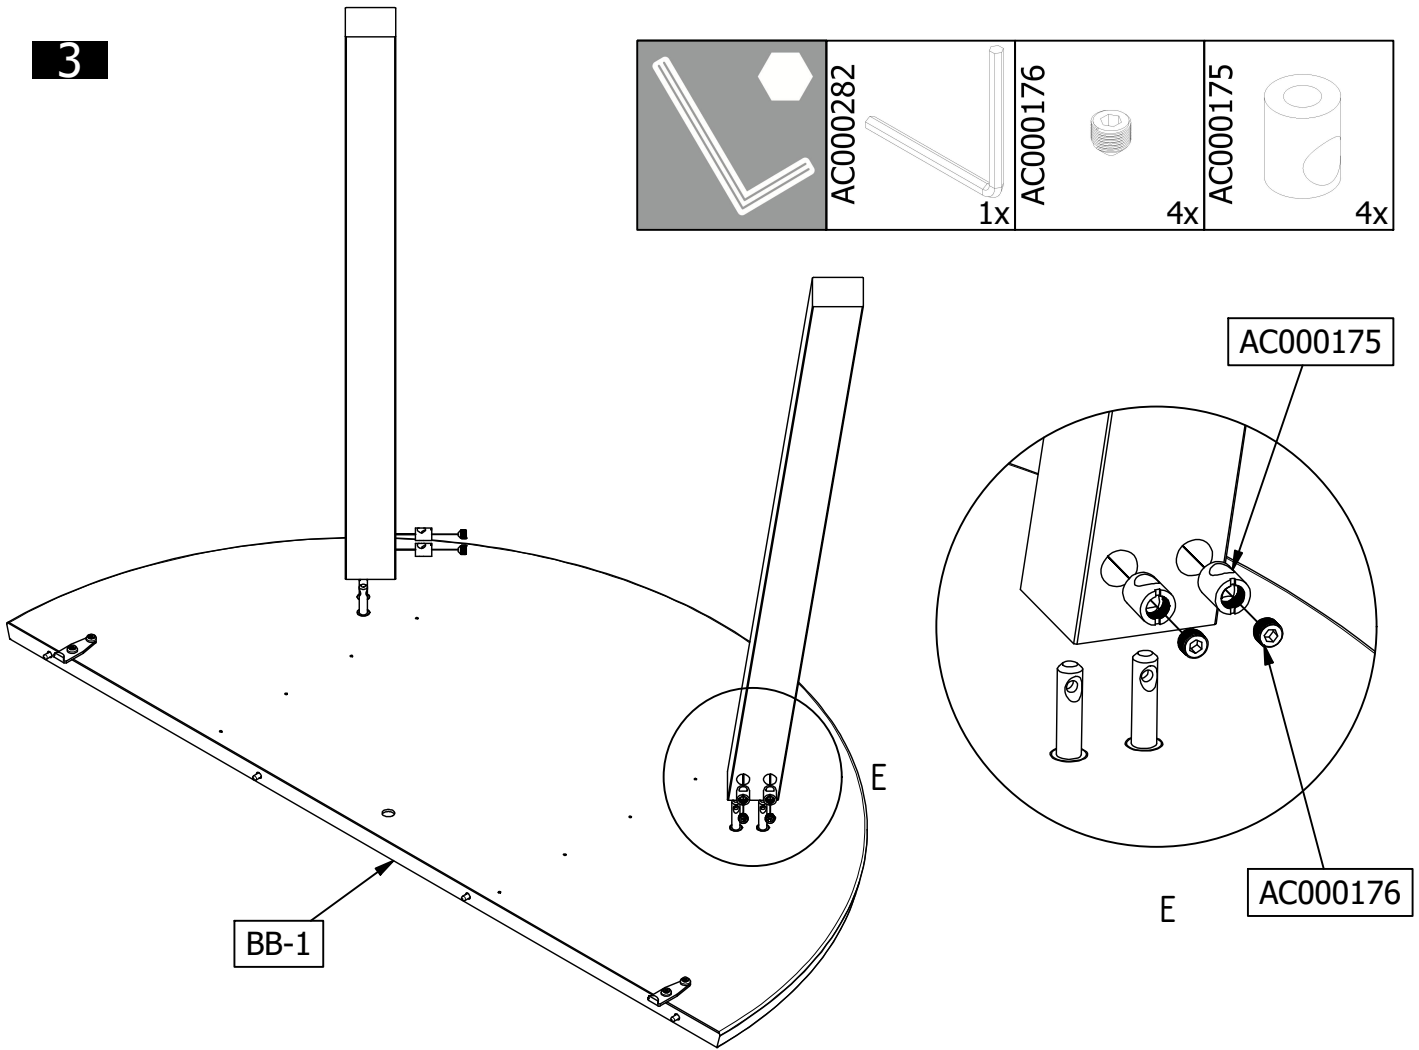

LANGE JAN UITSCHUIFBARE EETTAFEL ROND

ESSTISCH AUSZIEHBAR
TABLE À MANGER EXTENSIBLE
EXTENDABLE DINING TABLE

1	SW 5	AC000282	
8	M8x37mm 30mm	AC000174	
40	4x16mm	AC000204	
2	740mm	AC000828	
12	8x12/22	AC001008	
6	37x60x16	AC003003-DG	
6	20X60	AC003003-HK	
8	ø15x19mm	AC000175	
8	M10x10	AC000176	

3

4

		
AC000828	2x	AC000204
		16x

H

J

6

AC001008

AC003003-HK

IL

K

L

AC003003-DG

AC000204

AC001008

2x

7