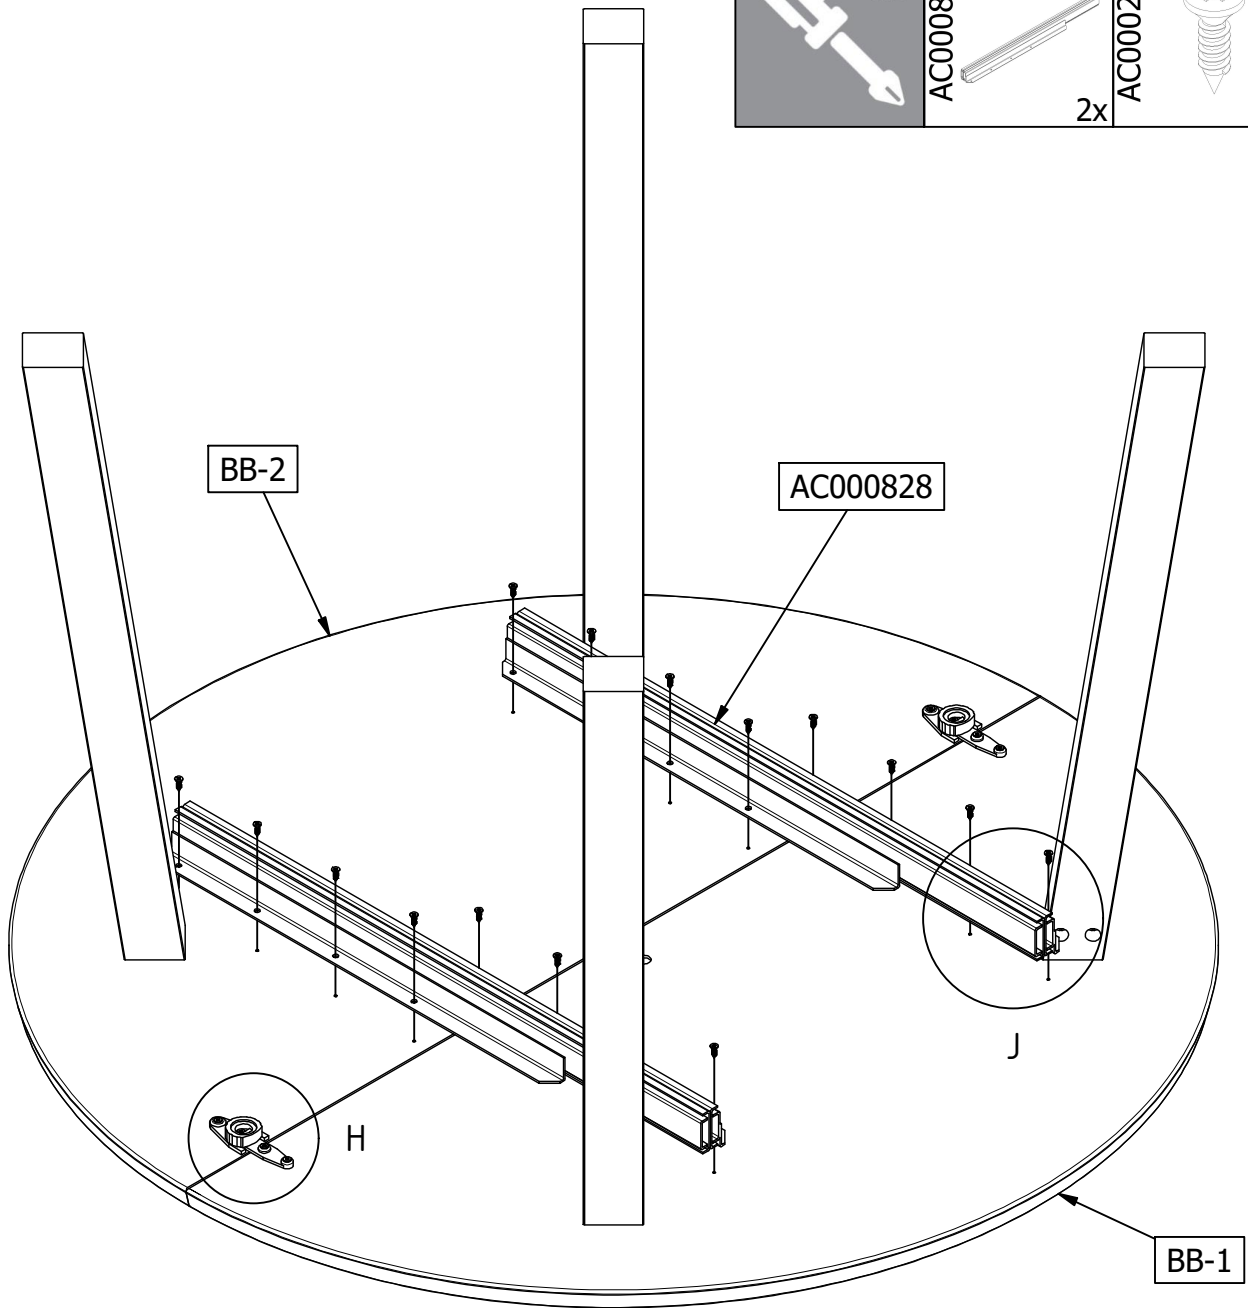

AC000828	2x	AC000204
		16x

H