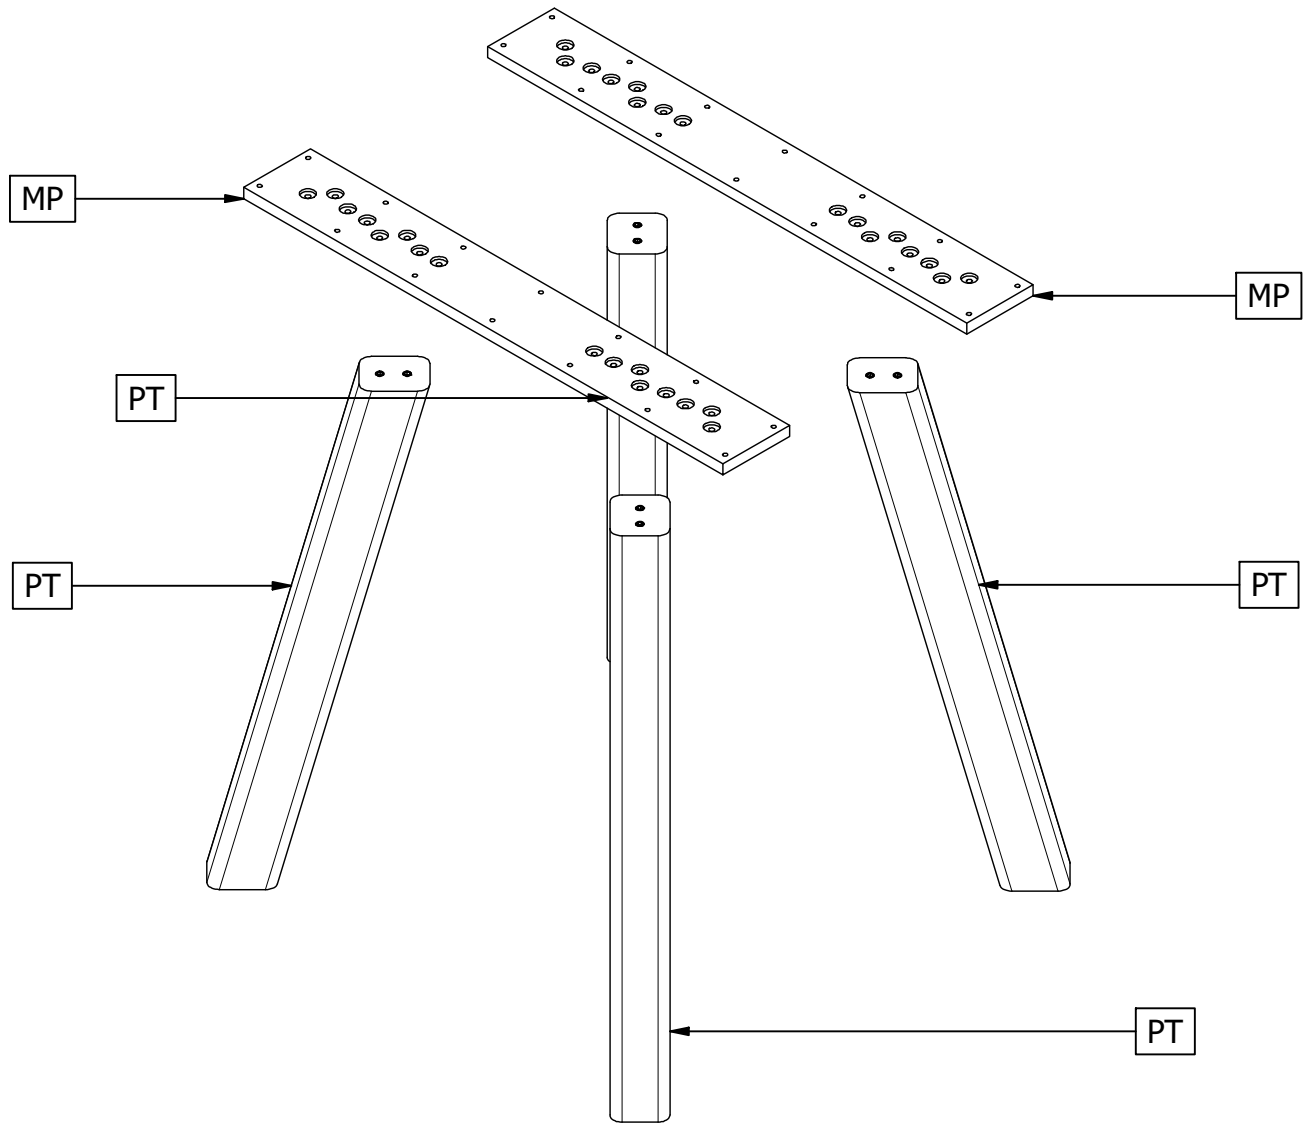

# HAARLEM 4-STANDEN POOT

4-POSITION FUSSE - 4-POSITION PIED - 4-POSITION LEG

Qty	Code	Thickness	Length	Width
4	PT	70	754	80
2	MP	18	790	110
8	M6x35mm		AC000127	
1	SW4		AC000216	
28	M5x35mm		AC000280	

**1**

**TOP**

**2**

**TOP**

3

TOP

AC000127

4

TOP

AC000127

**OPTIE-OPTION**

Ø120cm  
120x120cm

a

**b**

**1**

**2**

AC000280

# OPTIE-OPTION

Ø120cm  
120x120cm

1

2

3 X

4 X

AC000280

4