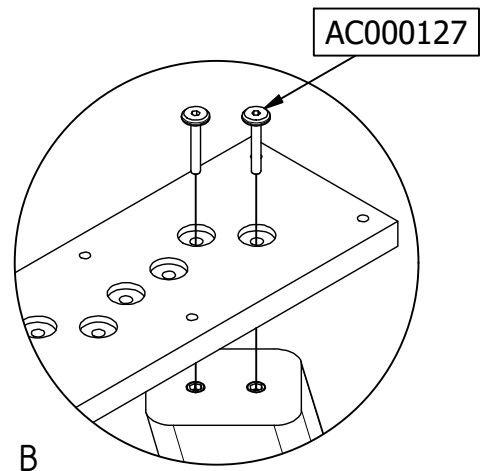

# HAARLEM 4-STANDEN POOT

4-POSITION FUSSE - 4-POSITION PIED - 4-POSITION LEG

Qty	Code	Thickness	Length	Width
4	PT	70	754	80
2	MP	18	790	110
8	M6x35mm		AC000127	
1	SW4		AC000216	
28	M5x35mm		AC000280	

**1**

**TOP**

**2**

**TOP**

3

TOP

AC000127

4

TOP

AC000127

**OPTIE-OPTION**

Ø120cm  
120x120cm

a

**b**

**1**

**2**

AC000280

# OPTIE-OPTION

Ø120cm  
120x120cm

1

2

3 X

4 X

AC000280

4