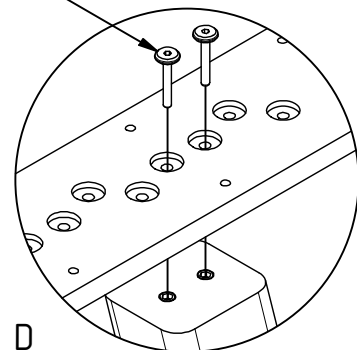

# HAARLEM 4-STANDEN POOT

4-POSITION FUSSE - 4-POSITION PIED - 4-POSITION LEG

Qty	Code	Thickness	Length	Width
4	PT	70	754	80
2	MP	18	790	110
8	M6x35mm		AC000127	
1	SW4		AC000216	
28	M5x35mm		AC000280	

**1**

**TOP**

**2**

**TOP**

3

TOP

AC000127

4

TOP

AC000127

**OPTIE-OPTION**

Ø120cm  
120x120cm

a

**b**

**1**

**2**

AC000280