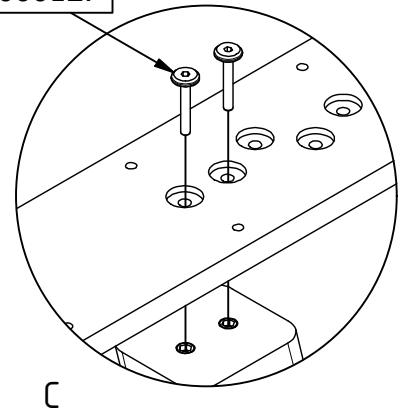

# HAARLEM 4-STANDEN POOT

4-POSITION FUSSE - 4-POSITION PIED - 4-POSITION LEG

Qty	Code	Thickness	Length	Width
4	PT	70	754	80
2	MP	18	790	110
8	M6x35mm		AC000127	
1	SW4		AC000216	
28	M5x35mm		AC000280	

**1**

**TOP**

**2**

**TOP**

3

TOP

AC000127

4

TOP

AC000127

**OPTIE-OPTION**

Ø120cm  
120x120cm

a

**b**

**1**

**2**

AC000280