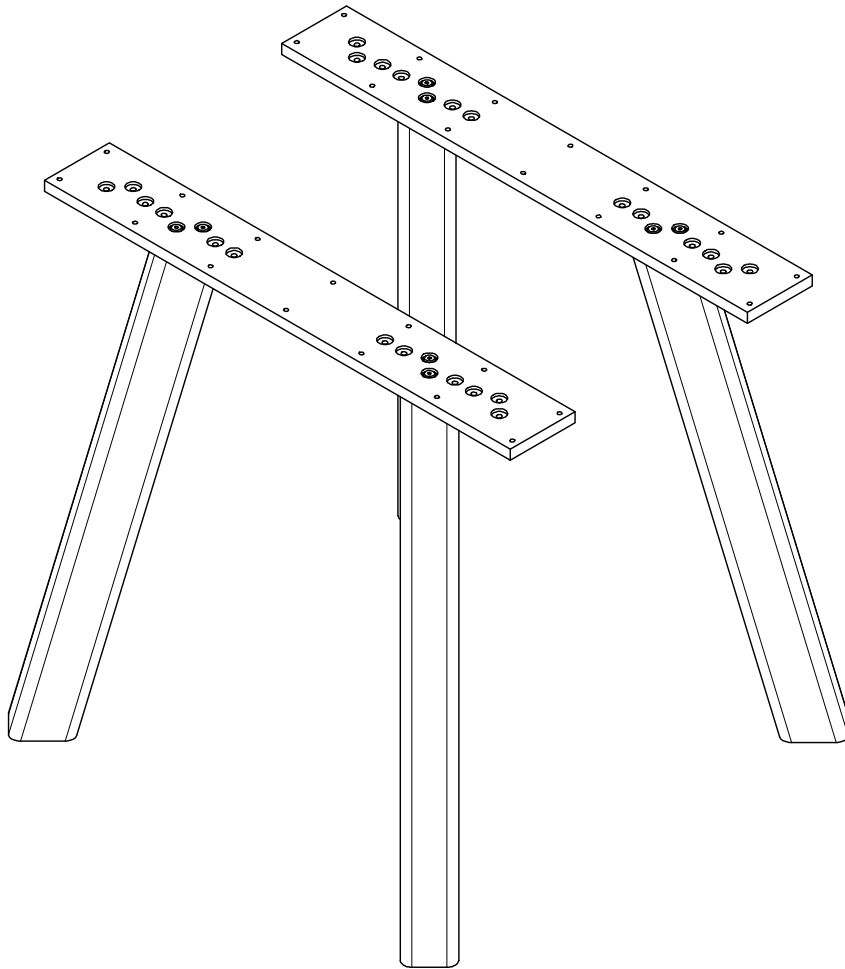

# HAARLEM 4-STANDEN POOT

4-POSITION FUSSE - 4-POSITION PIED - 4-POSITION LEG

Qty	Code	Thickness	Length	Width
4	PT	70	754	80
2	MP	18	790	110
8	M6x35mm		AC000127	
1	SW4		AC000216	
28	M5x35mm		AC000280	

**1**

**TOP**

**2**

**TOP**

3

TOP

AC000127

4

TOP

AC000127

**OPTIE-OPTION**

Ø120cm  
120x120cm

a

**b**

**1**

**2**

AC000280

# OPTIE-OPTION

Ø120cm  
120x120cm

1

2

3 X

4 X

AC000280

4