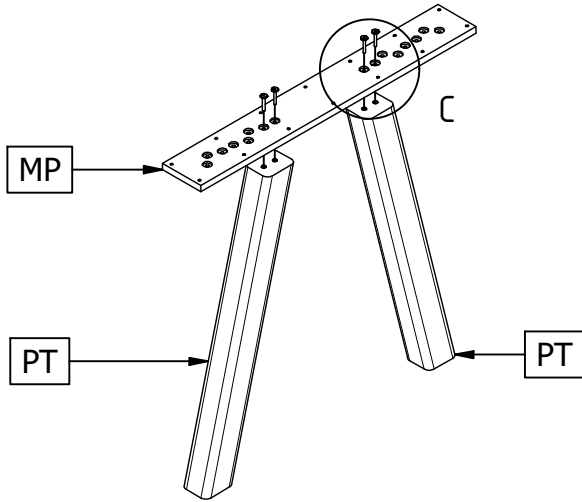

# HAARLEM 4-STANDEN POOT

4-POSITION FUSSE - 4-POSITION PIED - 4-POSITION LEG

Qty	Code	Thickness	Length	Width
4	PT	70	754	80
2	MP	18	790	110
8	M6x35mm		AC000127	
1	SW4		AC000216	
28	M5x35mm		AC000280	

**1**

**TOP**

**2**

**TOP**

3

TOP

AC000127

4

TOP

AC000127

**OPTIE-OPTION**

Ø120cm  
120x120cm

a

**b**

**1**

**2**

AC000280

# OPTIE-OPTION

Ø120cm  
120x120cm

1

2

3 X

4 X

AC000280

4