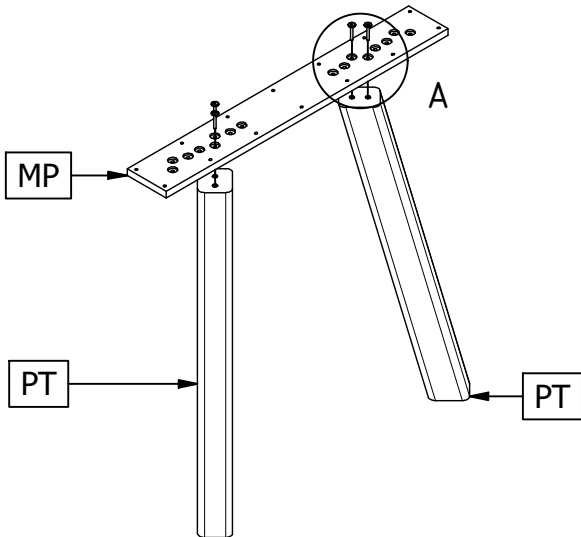

# HAARLEM 4-STANDEN POOT

4-POSITION FUSSE - 4-POSITION PIED - 4-POSITION LEG

Qty	Code	Thickness	Length	Width
4	PT	70	754	80
2	MP	18	790	110
8	M6x35mm		AC000127	
1	SW4		AC000216	
28	M5x35mm		AC000280	

**1**

**TOP**

**2**

**TOP**

3

TOP

AC000127

4

TOP

AC000127

**OPTIE-OPTION**

Ø120cm  
120x120cm

a

**b**

**1**

**2**

AC000280

# OPTIE-OPTION

Ø120cm  
120x120cm

1

2

3 X

4 X

AC000280

4