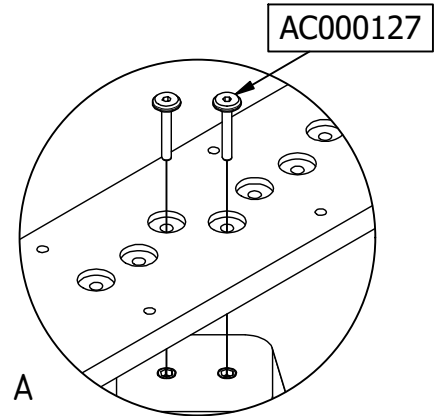

# HAARLEM 4-STANDEN POOT

4-POSITION FUSSE - 4-POSITION PIED - 4-POSITION LEG

Qty	Code	Thickness	Length	Width
4	PT	70	754	80
2	MP	18	790	110
8	M6x35mm		AC000127	
1	SW4		AC000216	
28	M5x35mm		AC000280	

**1**

**TOP**

**2**

**TOP**

3

TOP

AC000127

4

TOP

AC000127

**OPTIE-OPTION**

Ø120cm  
120x120cm

a

**b**

**1**

**2**

AC000280

# OPTIE-OPTION

Ø120cm  
120x120cm

1

2

3 X

4 X

AC000280

4