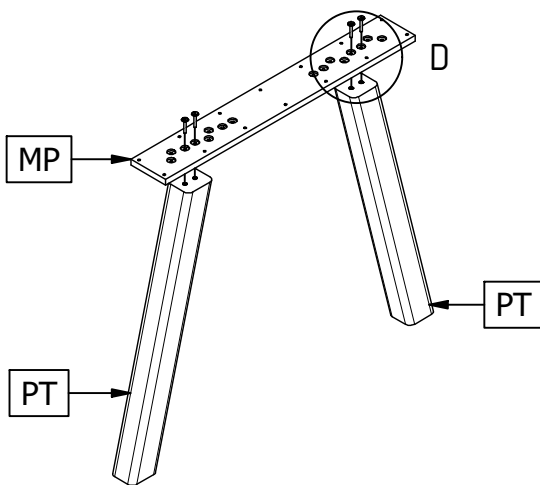

# HAARLEM 4-STANDEN POOT

4-POSITION FUSSE - 4-POSITION PIED - 4-POSITION LEG

Qty	Code	Thickness	Length	Width
4	PT	70	754	80
2	MP	18	790	110
8	M6x35mm		AC000127	
1	SW4		AC000216	
28	M5x35mm		AC000280	

**1**

**TOP**

**2**

**TOP**

3

TOP

AC000127

4

TOP

AC000127

**OPTIE-OPTION**

Ø120cm  
120x120cm

a

**b**

**1**

**2**

AC000280

# OPTIE-OPTION

Ø120cm  
120x120cm

1

2

3 X

4 X

AC000280

4