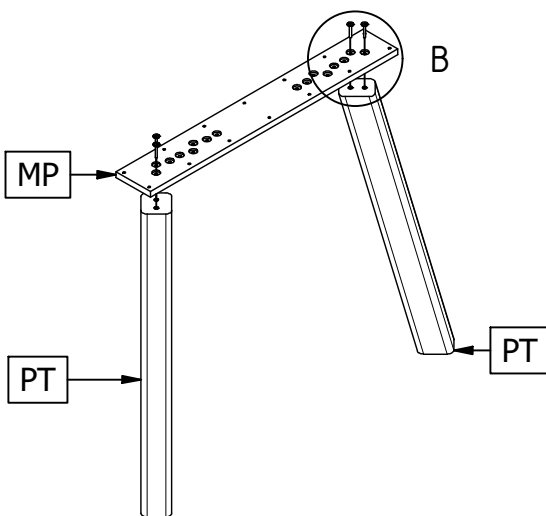

# HAARLEM 4-STANDEN POOT

4-POSITION FUSSE - 4-POSITION PIED - 4-POSITION LEG

Qty	Code	Thickness	Length	Width
4	PT	70	754	80
2	MP	18	790	110
8	M6x35mm		AC000127	
1	SW4		AC000216	
28	M5x35mm		AC000280	

**1**

**TOP**

**2**

**TOP**

3

TOP

AC000127

4

TOP

AC000127

**OPTIE-OPTION**

Ø120cm  
120x120cm

a

**b**

**1**

**2**

AC000280

# OPTIE-OPTION

Ø120cm  
120x120cm

1

2

3 X

4 X

AC000280

4