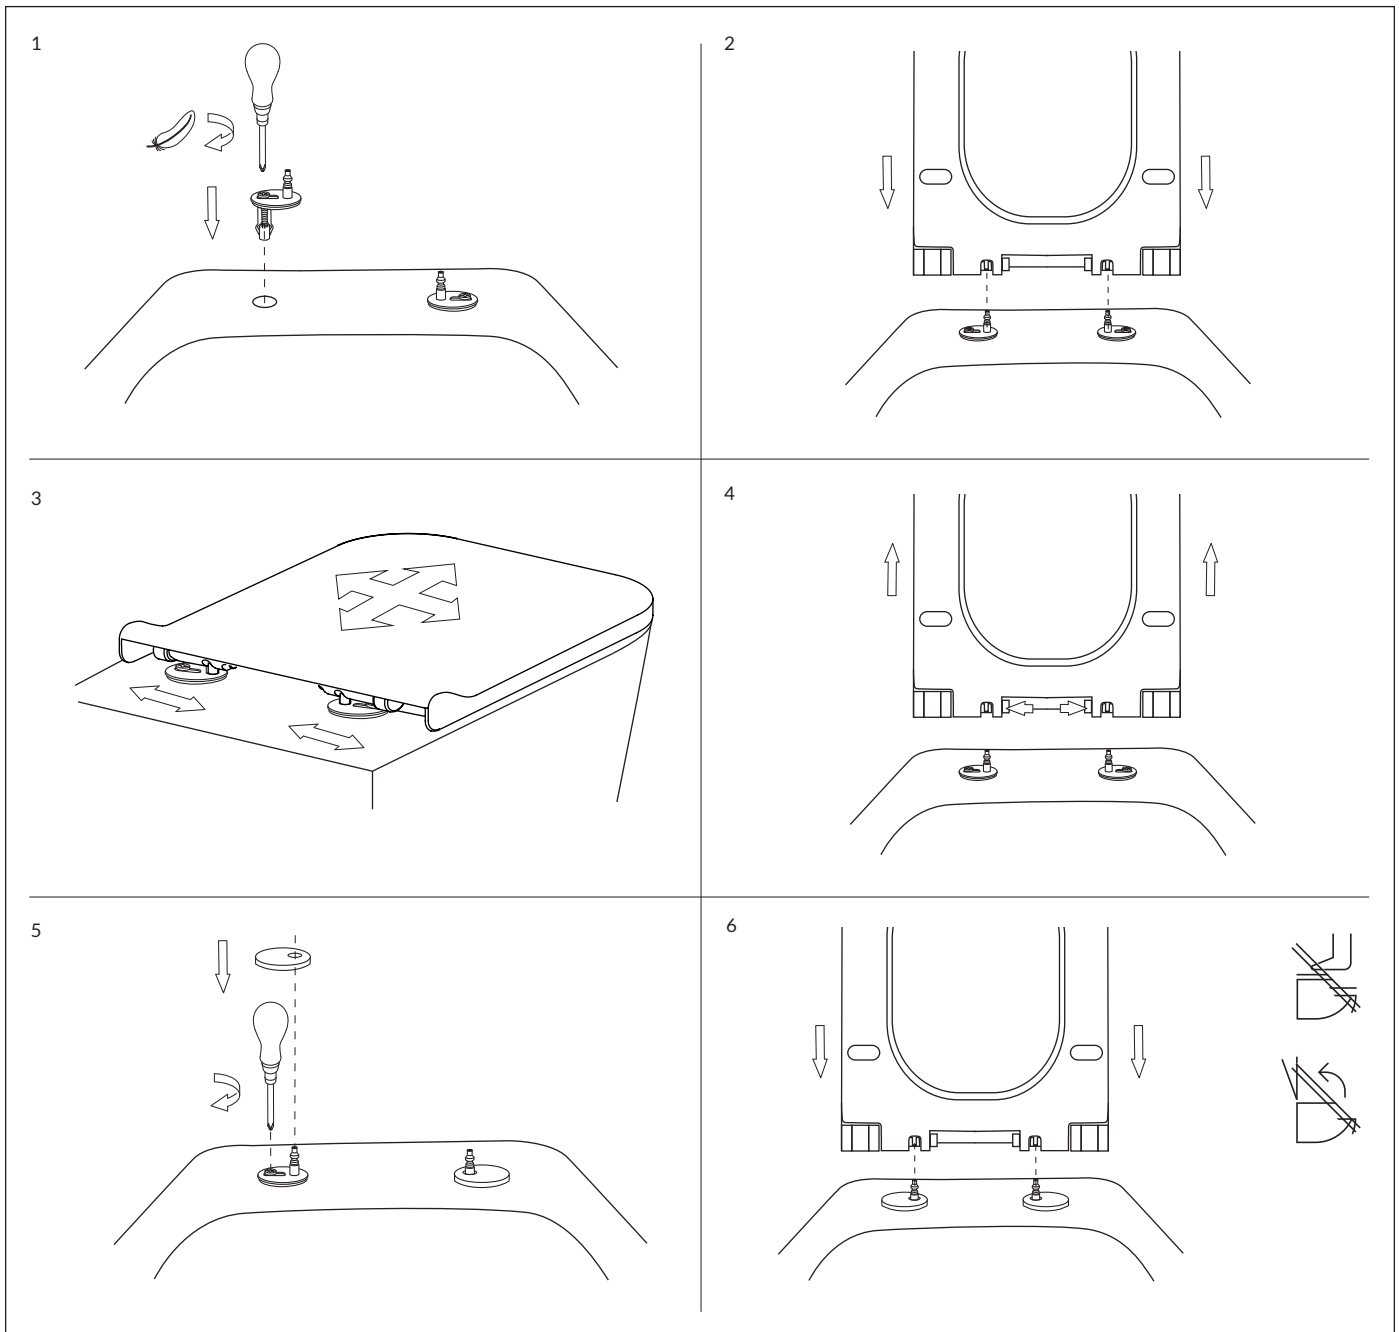

FONTANADE#

Installation and maintenance | Instrukcja montażu i konserwacji | Montage- und Wartungsanleitung | Notice de montage et d'entretien
Istruzioni di montaggio e manutenzione | Instrucțiuni de instalare și întreținere | Szerelési és karbantartási utasítás

Product care
Pielegnacja
Pflege
Soin
Cura
Întreținere
Ápolás