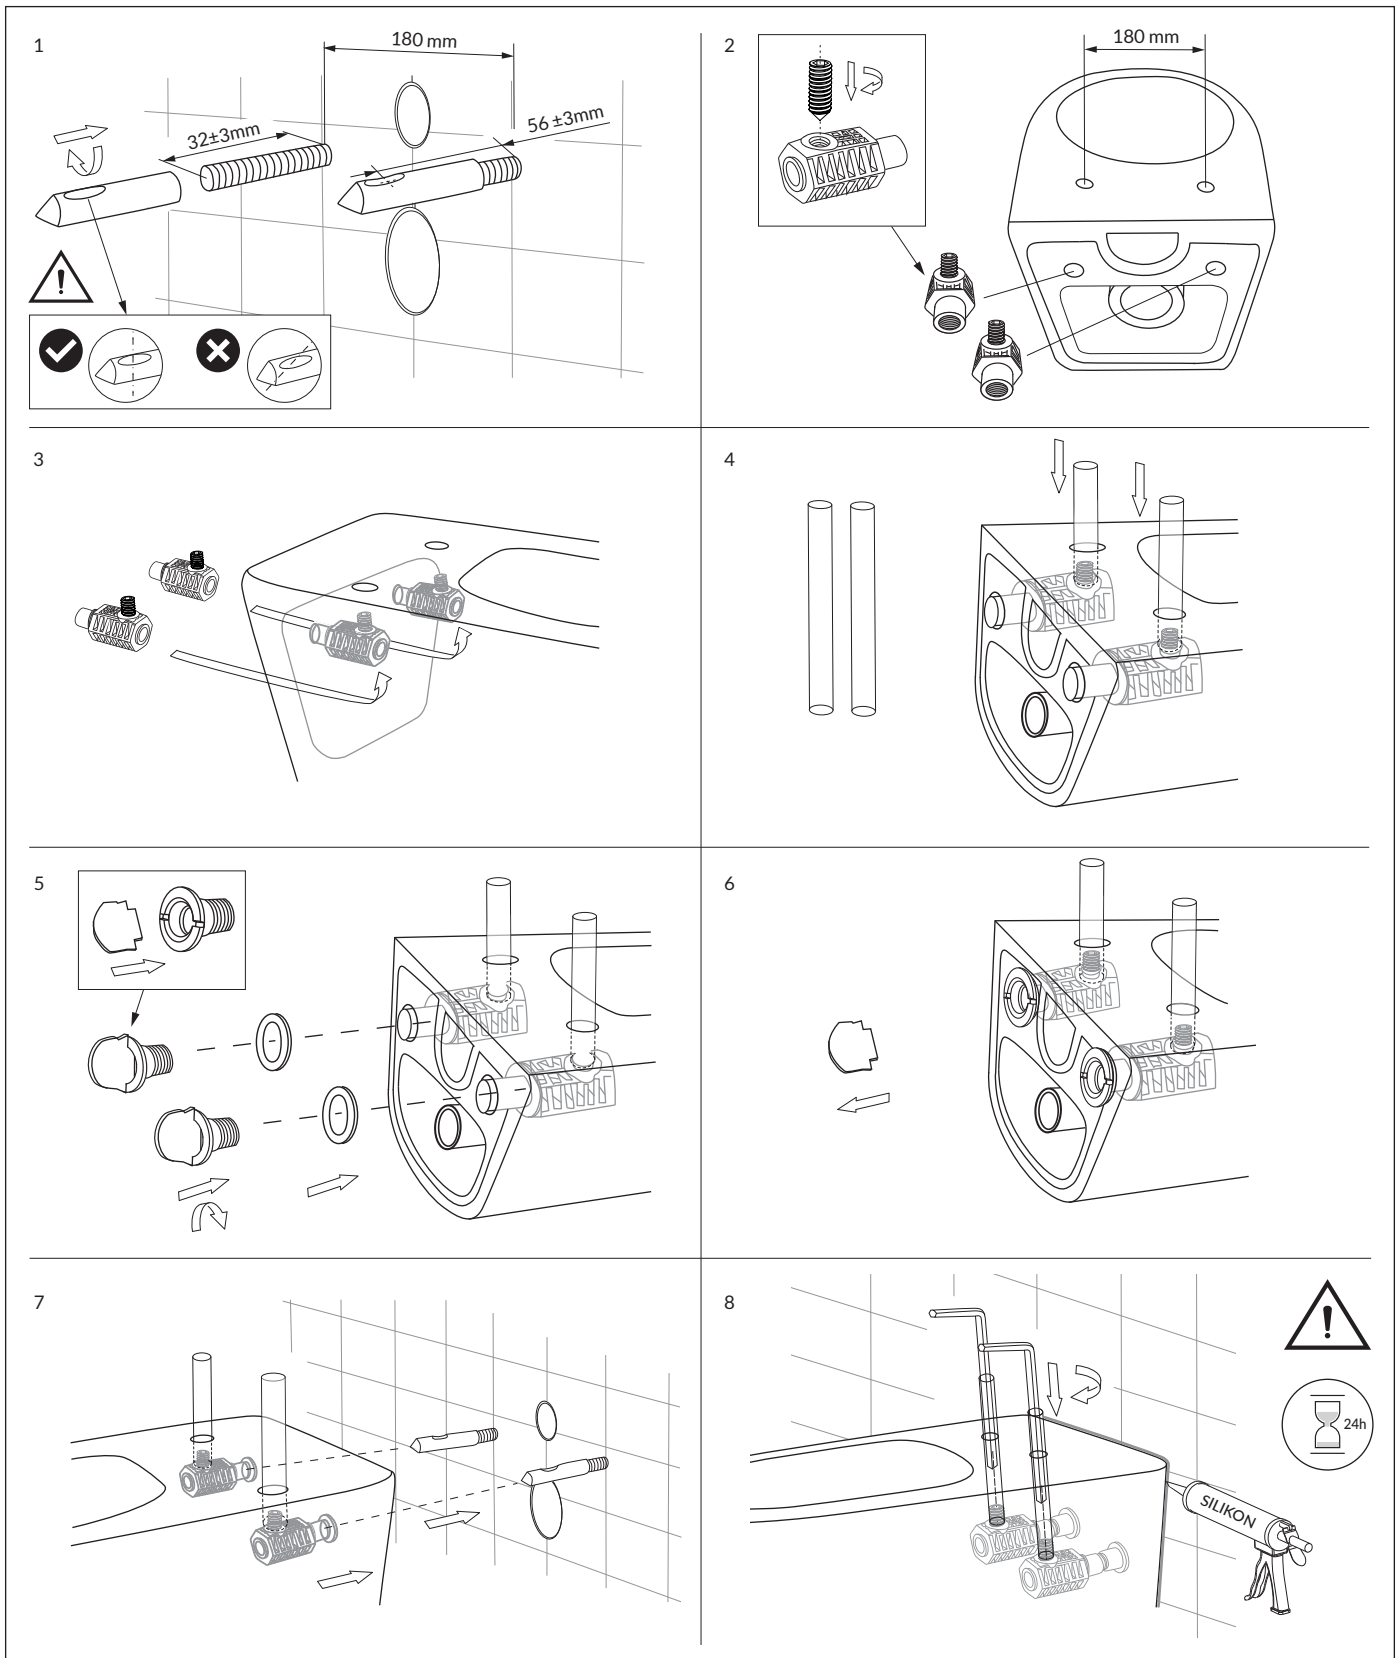

FONTANAMW#

Installation and maintenance | Instrukcja montażu i konserwacji | Montage- und Wartungsanleitung | Notice de montage et d'entretien
Istruzioni di montaggio e manutenzione | Instrucțiuni de instalare și întreținere | Szerelési és karbantartási utasítás