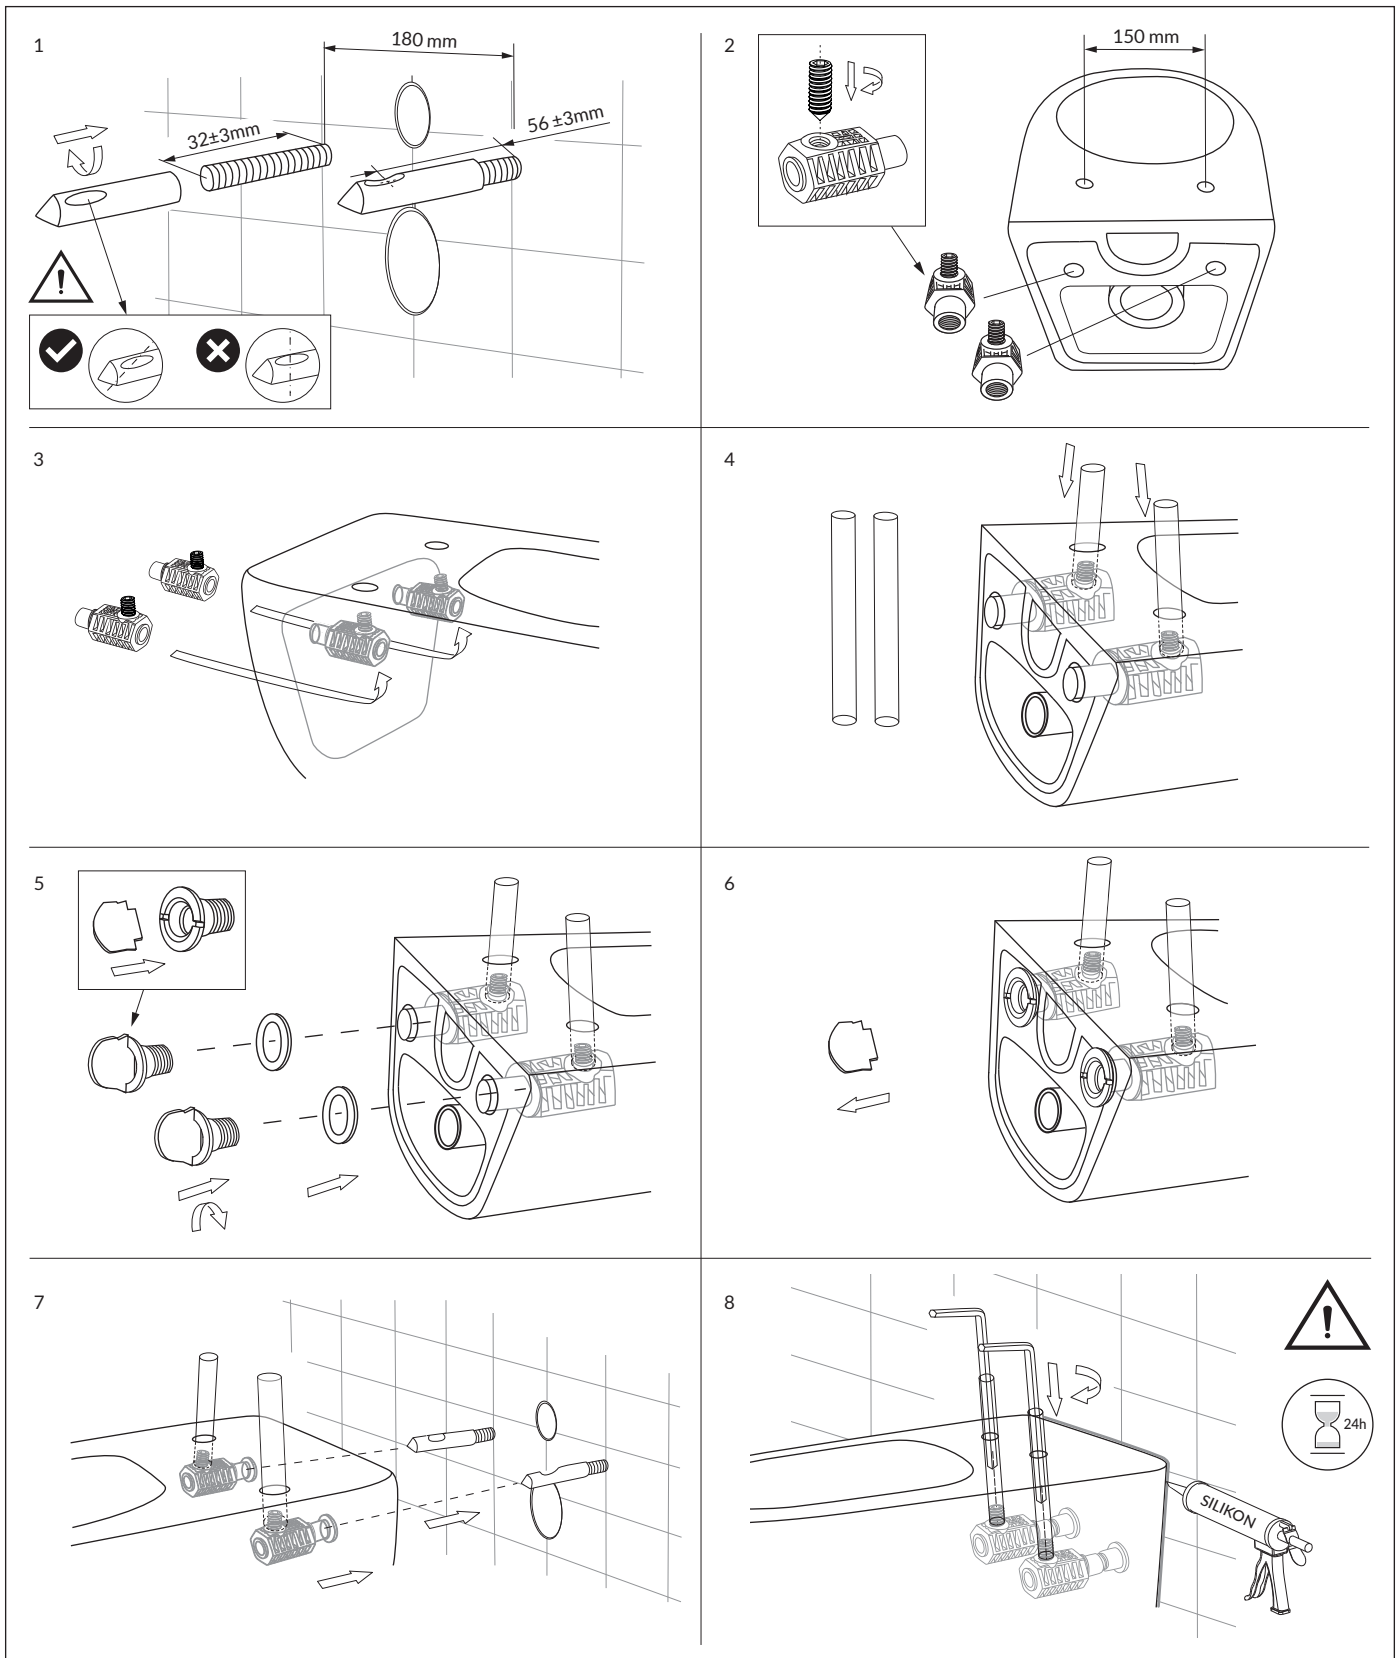

Product care
Pielegnacja
Pflege
Soin
Cura
Întreținere
Ápolás

OTTAWACSPMW#

Installation and maintenance | Instrukcja montażu i konserwacji | Montage- und Wartungsanleitung | Notice de montage et d'entretien
Istruzioni di montaggio e manutenzione | Instrucțiuni de instalare și întreținere | Szerelési és karbantartási utasítás