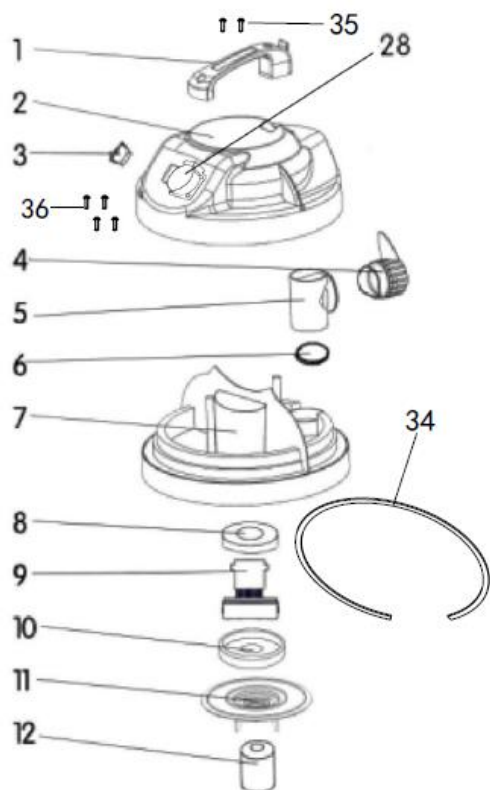

Queda reservado el derecho de introducir cualquier modificacion técnica sin previo aviso  
 We reserve the right to introduce any technical modification without previous notice

Part-list	ES	EN	Prod.
1	51454 1	ASA AS-30 PRO	HANDLE AS-30 PRO
2	51455 1	CUBIERTA SUPERIOR AS-30 PRO	TOP SECTOR AS-30 PRO
3	51456 1	INTERRUPTOR AS-30 PRO	SWITCH AS-30 PRO
4	51457 1	SUJECION CABLE AS-30 PRO POS.4	CORD HANGER AS-30 PRO POS.4
5	51458 1	TUBO AIRE INTERIOR AS-30 PRO	INNER AIR TUBE AS-30 PRO
6	51459 1	JUNTA ESTANQUEIDAD AS-30 PRO	SEAL RING AS-30 PRO
7	51460 1	CUBIERA SUPERIOR MOTOR AS-30 PRO	MOTOR TOP COVER AS-30 PRO
8	51461 1	JUNTA ESTANQUEIDAD SUP.MOTOR AS-30 PRO	MOTOR UPPER SEAL RING AS-30 PRO
9	51462 1	MOTOR AS-30 PRO	MOTOR AS-30 PRO
10	51463 1	JUNTA ESTANQUEIDAD INF.MOTOR AS-30 PRO	MOTOR BELOW SEAL RING AS-30 PRO
11	51464 1	REJILLA ENTRADA AIRE AS-30 PRO	AIR INLET GRID AS-30 PRO
12	51465 1	BLOQUE FLOTANTE AS-30 PRO	FLOATING BLOCK AS-30 PRO
13	51466 1	CUBIERA BASE MOTOR AS-30 PRO	MOTOR BASE COVER AS-30 PRO
14	51467 2	CIERRE DEPOSITO AS-30 PRO	CLIP AS-30 PRO
15	51468 1	ENTRADA SUCCION DEPOSITO AS-30 PRO	SUCTION MOUTH AS-30 PRO
16	51469 1	DEPOSITO AS-30 PRO	TANK AS-30 PRO
17	51470 1	SOPORTE INFERIOR DEPOSITO AS-30 PRO	PLASTIC BARREL FEET AS-30 PRO
18	51471 4	RUEDA AS-30 PRO	WHEEL AS-30 PRO
28	51481 1	TOMA CORRIENTE AS-30 PRO	OUTLET SOCKET AS-30 PRO
32	51485 1	DESAGUE AS-30 PRO	WATER DRAIN AS-30 PRO
33	51486 1	TORN DESAGUE AS-30 PRO	WATER DRAIN SCREW AS-30 PRO
34	51634 1	JUNTA CUBIERTA BASE MOTOR AS-30 PRO	MOTOR BASE COVER JOINT AS-30 PRO
35	51614 6	TORN DIN 7981 M4X20 6.8 ZN	SCREW DIN 7981 M4X20 6.8 ZP
36	51615 4	TORN DIN 7981 M4X10 6.8 ZN	SCREW DIN 7981 M4X10 6.8 ZP
38	51616 6	TORN DIN 7981 M4X8 6.8 ZN	SCREW DIN 7981 M4X8 6.8 ZP
39	51617 4	TORN DIN 7981 M4X14 6.8 ZN	SCREW DIN 7981 M4X14 6.8 ZP
40	51618 3	TORN DIN 7981 M4X12 6.8 ZN	SCREW DIN 7981 M4X12 6.8 ZP