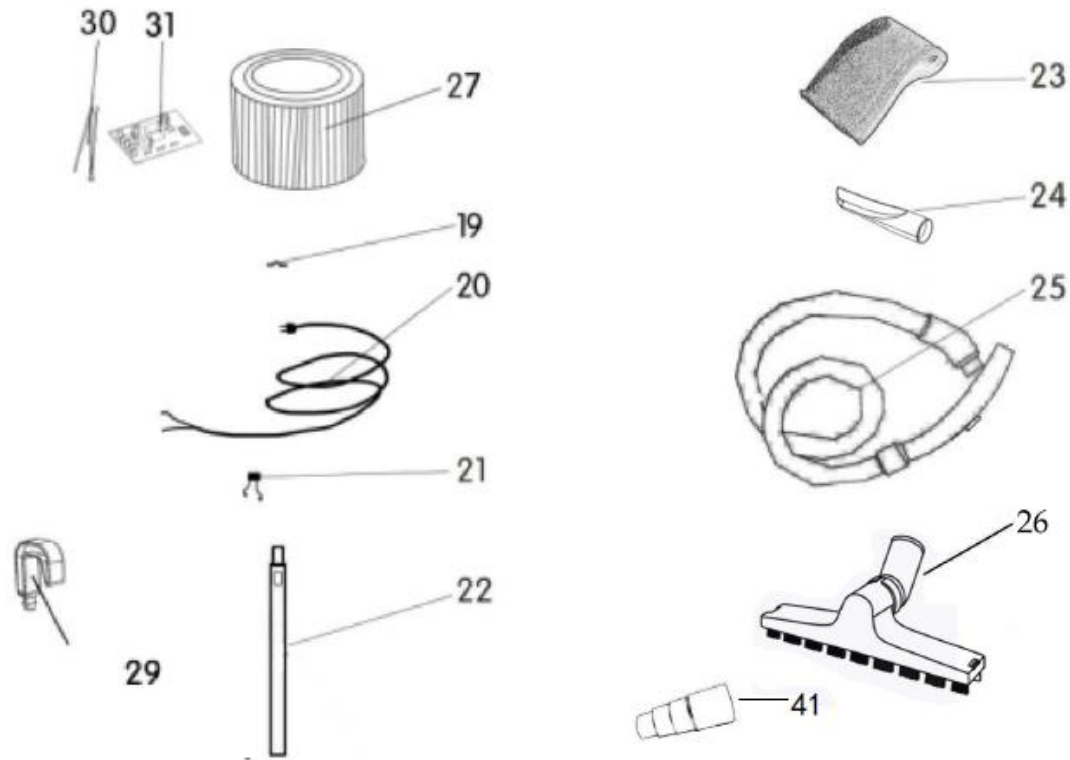

Queda reservado el derecho de introducir cualquier modificacion técnica sin previo aviso  
 We reserve the right to introduce any technical modification without previous notice

Part-list	ES	EN	Prod.
1	51454 1	ASA AS-30 PRO	HANDLE AS-30 PRO
2	51455 1	CUBIERTA SUPERIOR AS-30 PRO	TOP SECTOR AS-30 PRO
3	51456 1	INTERRUPTOR AS-30 PRO	SWITCH AS-30 PRO
4	51457 1	SUJECION CABLE AS-30 PRO POS.4	CORD HANGER AS-30 PRO POS.4
5	51458 1	TUBO AIRE INTERIOR AS-30 PRO	INNER AIR TUBE AS-30 PRO
6	51459 1	JUNTA ESTANQUEIDAD AS-30 PRO	SEAL RING AS-30 PRO
7	51460 1	CUBIERA SUPERIOR MOTOR AS-30 PRO	MOTOR TOP COVER AS-30 PRO
8	51461 1	JUNTA ESTANQUEIDAD SUP.MOTOR AS-30 PRO	MOTOR UPPER SEAL RING AS-30 PRO
9	51462 1	MOTOR AS-30 PRO	MOTOR AS-30 PRO
10	51463 1	JUNTA ESTANQUEIDAD INF.MOTOR AS-30 PRO	MOTOR BELOW SEAL RING AS-30 PRO
11	51464 1	REJILLA ENTRADA AIRE AS-30 PRO	AIR INLET GRID AS-30 PRO
12	51465 1	BLOQUE FLOTANTE AS-30 PRO	FLOATING BLOCK AS-30 PRO
13	51466 1	CUBIERA BASE MOTOR AS-30 PRO	MOTOR BASE COVER AS-30 PRO
14	51467 2	CIERRE DEPOSITO AS-30 PRO	CLIP AS-30 PRO
15	51468 1	ENTRADA SUCCION DEPOSITO AS-30 PRO	SUCTION MOUTH AS-30 PRO
16	51469 1	DEPOSITO AS-30 PRO	TANK AS-30 PRO
17	51470 1	SOPORTE INFERIOR DEPOSITO AS-30 PRO	PLASTIC BARREL FEET AS-30 PRO
18	51471 4	RUEDA AS-30 PRO	WHEEL AS-30 PRO
28	51481 1	TOMA CORRIENTE AS-30 PRO	OUTLET SOCKET AS-30 PRO
32	51485 1	DESAGUE AS-30 PRO	WATER DRAIN AS-30 PRO
33	51486 1	TORN DESAGUE AS-30 PRO	WATER DRAIN SCREW AS-30 PRO
34	51634 1	JUNTA CUBIERTA BASE MOTOR AS-30 PRO	MOTOR BASE COVER JOINT AS-30 PRO
35	51614 6	TORN DIN 7981 M4X20 6.8 ZN	SCREW DIN 7981 M4X20 6.8 ZP
36	51615 4	TORN DIN 7981 M4X10 6.8 ZN	SCREW DIN 7981 M4X10 6.8 ZP
38	51616 6	TORN DIN 7981 M4X8 6.8 ZN	SCREW DIN 7981 M4X8 6.8 ZP
39	51617 4	TORN DIN 7981 M4X14 6.8 ZN	SCREW DIN 7981 M4X14 6.8 ZP
40	51618 3	TORN DIN 7981 M4X12 6.8 ZN	SCREW DIN 7981 M4X12 6.8 ZP