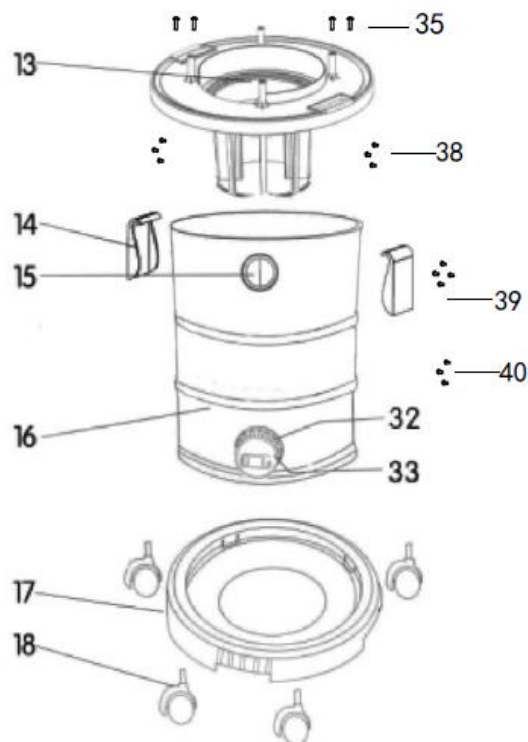

Queda reservado el derecho de introducir cualquier modificacion técnica sin previo aviso  
 We reserve the right to introduce any technical modification without previous notice

Part-list	ES	EN	Prod.
1	51454 1	ASA AS-30 PRO	HANDLE AS-30 PRO
2	51455 1	CUBIERTA SUPERIOR AS-30 PRO	TOP SECTOR AS-30 PRO
3	51456 1	INTERRUPTOR AS-30 PRO	SWITCH AS-30 PRO
4	51457 1	SUJECION CABLE AS-30 PRO POS.4	CORD HANGER AS-30 PRO POS.4
5	51458 1	TUBO AIRE INTERIOR AS-30 PRO	INNER AIR TUBE AS-30 PRO
6	51459 1	JUNTA ESTANQUEIDAD AS-30 PRO	SEAL RING AS-30 PRO
7	51460 1	CUBIERA SUPERIOR MOTOR AS-30 PRO	MOTOR TOP COVER AS-30 PRO
8	51461 1	JUNTA ESTANQUEIDAD SUP.MOTOR AS-30 PRO	MOTOR UPPER SEAL RING AS-30 PRO
9	51462 1	MOTOR AS-30 PRO	MOTOR AS-30 PRO
10	51463 1	JUNTA ESTANQUEIDAD INF.MOTOR AS-30 PRO	MOTOR BELOW SEAL RING AS-30 PRO
11	51464 1	REJILLA ENTRADA AIRE AS-30 PRO	AIR INLET GRID AS-30 PRO
12	51465 1	BLOQUE FLOTANTE AS-30 PRO	FLOATING BLOCK AS-30 PRO
13	51466 1	CUBIERA BASE MOTOR AS-30 PRO	MOTOR BASE COVER AS-30 PRO
14	51467 2	CIERRE DEPOSITO AS-30 PRO	CLIP AS-30 PRO
15	51468 1	ENTRADA SUCCION DEPOSITO AS-30 PRO	SUCTION MOUTH AS-30 PRO
16	51469 1	DEPOSITO AS-30 PRO	TANK AS-30 PRO
17	51470 1	SOPORTE INFERIOR DEPOSITO AS-30 PRO	PLASTIC BARREL FEET AS-30 PRO
18	51471 4	RUEDA AS-30 PRO	WHEEL AS-30 PRO
28	51481 1	TOMA CORRIENTE AS-30 PRO	OUTLET SOCKET AS-30 PRO
32	51485 1	DESAGUE AS-30 PRO	WATER DRAIN AS-30 PRO
33	51486 1	TORN DESAGUE AS-30 PRO	WATER DRAIN SCREW AS-30 PRO
34	51634 1	JUNTA CUBIERTA BASE MOTOR AS-30 PRO	MOTOR BASE COVER JOINT AS-30 PRO
35	51614 6	TORN DIN 7981 M4X20 6.8 ZN	SCREW DIN 7981 M4X20 6.8 ZP
36	51615 4	TORN DIN 7981 M4X10 6.8 ZN	SCREW DIN 7981 M4X10 6.8 ZP
38	51616 6	TORN DIN 7981 M4X8 6.8 ZN	SCREW DIN 7981 M4X8 6.8 ZP
39	51617 4	TORN DIN 7981 M4X14 6.8 ZN	SCREW DIN 7981 M4X14 6.8 ZP
40	51618 3	TORN DIN 7981 M4X12 6.8 ZN	SCREW DIN 7981 M4X12 6.8 ZP