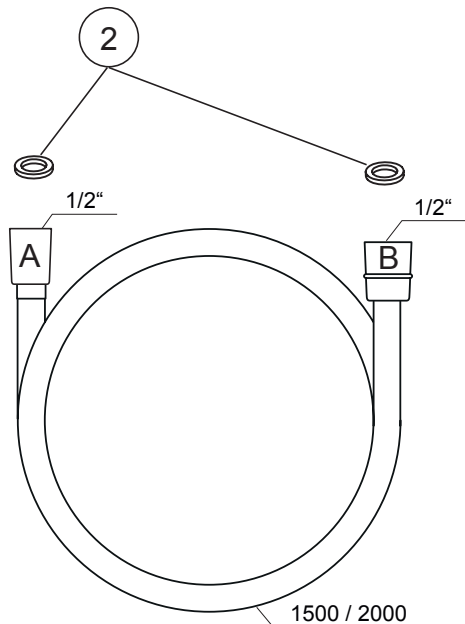

Montážní návod

Sprchová hadice SatinFlex z odolného plastu 150 / 200 cm 913.00/ 913.02

Kontrola úplnosti balení

Seznam položek balení:

Prosím zkontrolujte si obsah balení a v případě nesrovnalostí nás kontaktujte.

Poznámky:

1. Jednotlivé položky mohou být bez předchozího upozornění výrobcem změněny, pokud toto nemá vliv na funkčnost výrobku.
2. Nákresy jsou pouze referenční. Technický náčrt výrobku naleznete na <http://www.ravak.cz/cz/vodovodni-baterie>.

Položka	Název položky	Počet
1.)	Flexibilní hadice	1 ks
2.)	Těsnící kroužek	2 ks