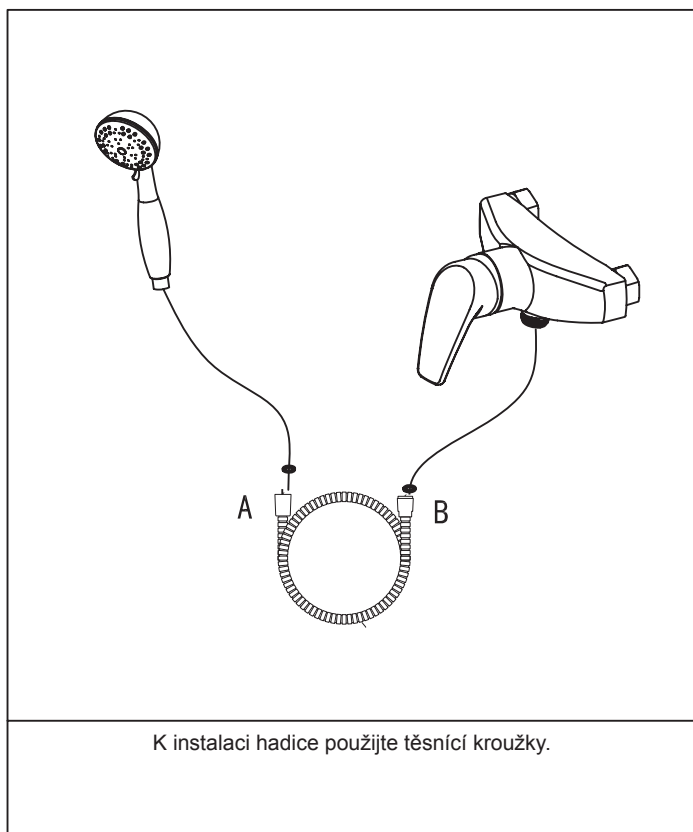

Montážní návod

Sprchová hadice SatinFlex z odolného plastu 150 / 200 cm 913.00/ 913.02

Kontrola úplnosti balení

Seznam položek balení:

Prosím zkontrolujte si obsah balení a v případě nesrovnalostí nás kontaktujte.

Položka	Název položky	Počet
1.)	Flexibilní hadice	1 ks
2.)	Těsnící kroužek	2 ks

Aby byl výrobek dlouhodobě pěkný, dodržujte prosím tyto zásady:

1. Na čištění výrobku používejte RAVAK Cleaner Chrome, nebo čistou teplou vodu, popř. jiné neagresivní přípravky, které nenaruší povrchovou vrstvu chromu.
2. Na sušení povrchu výrobku používejte měkkou, jemnou tkaninu - zamezíte tak poškrábání povrchu.
3. V žádném případě nepoužívejte přípravky s obsahem chloru nebo kyselin, ani čističe s obsahem jemného písku.