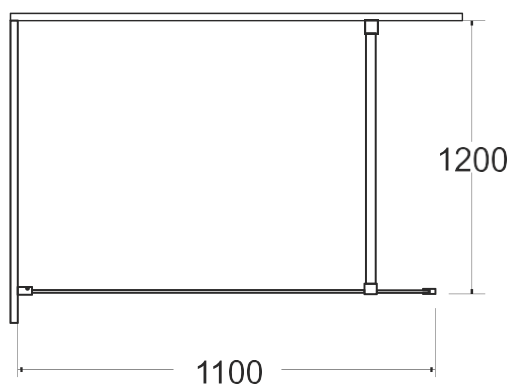

Kabina walk in **Eco-N** 110 cm

Więcej informacji: www.besco.eu