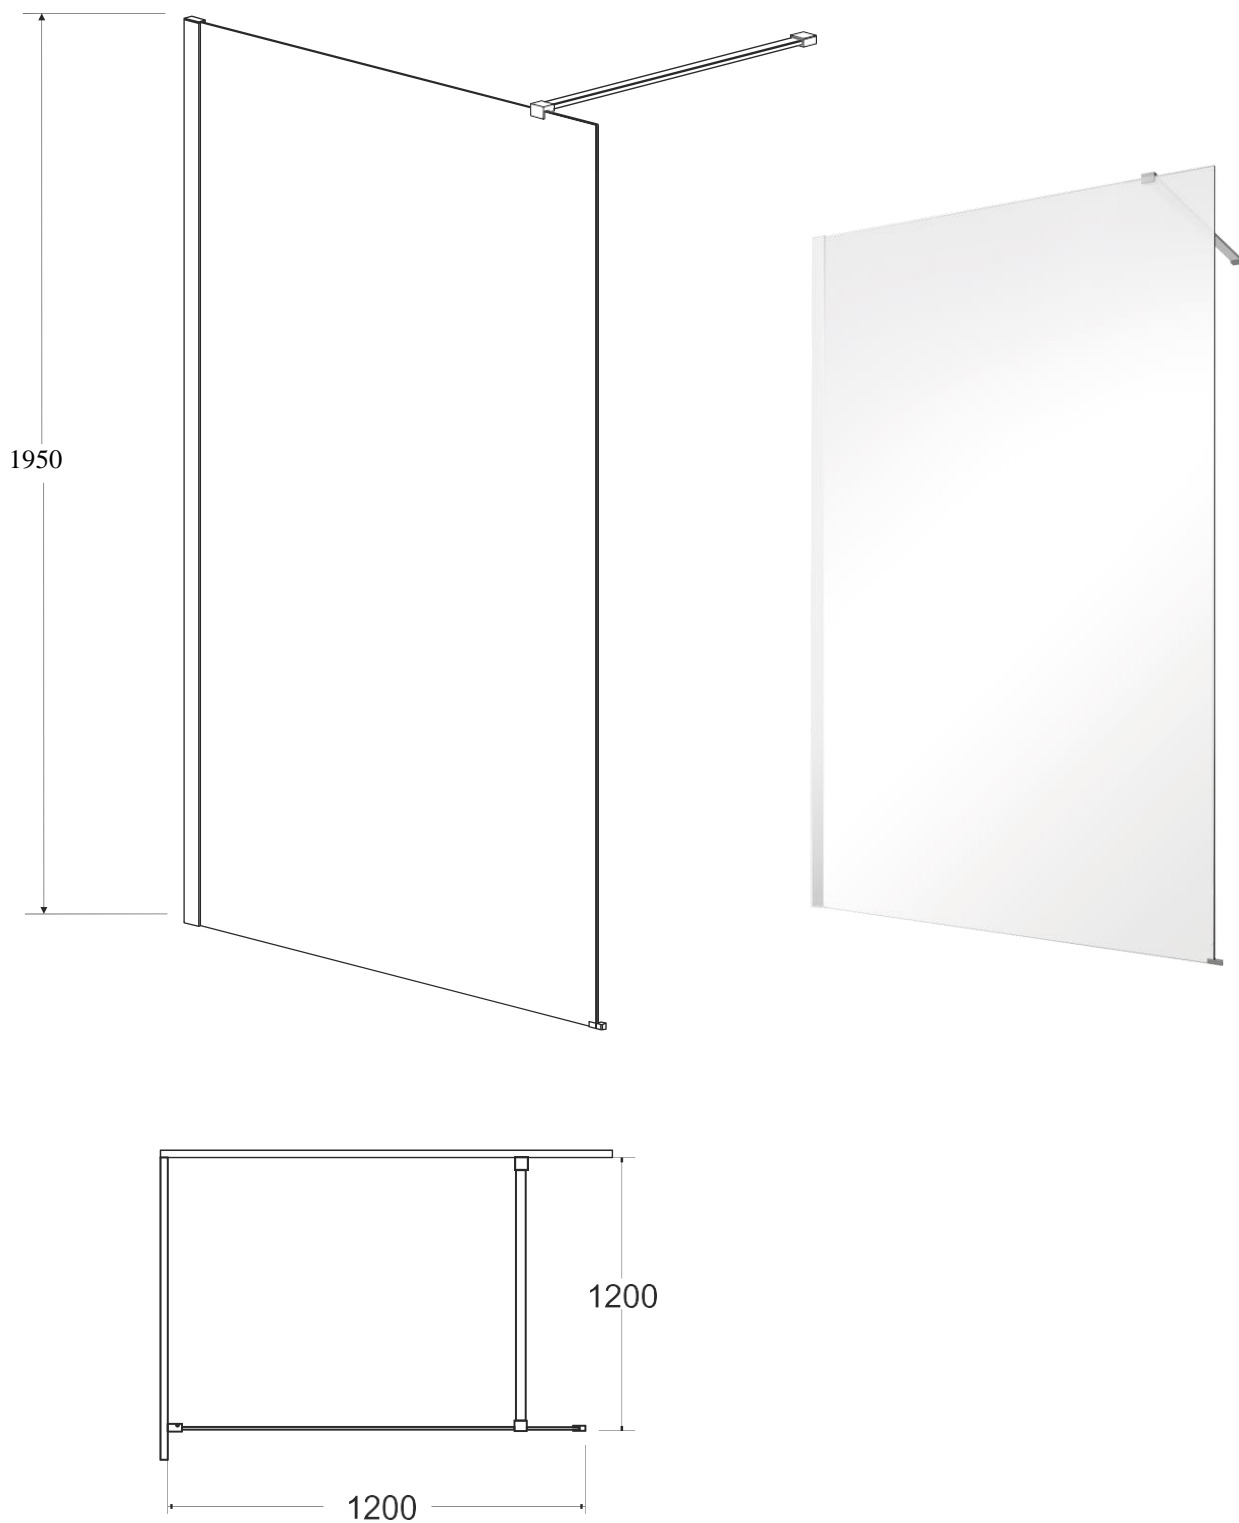

Kabina walk in **Eco-N** 120 cm

Więcej informacji: www.besco.eu