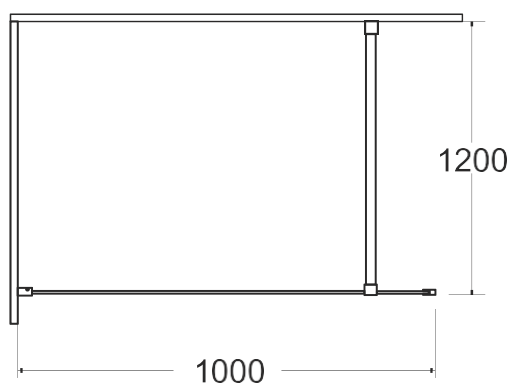

besco Kabina walk in **Eco-N** 100 cm

Więcej informacji: www.besco.eu