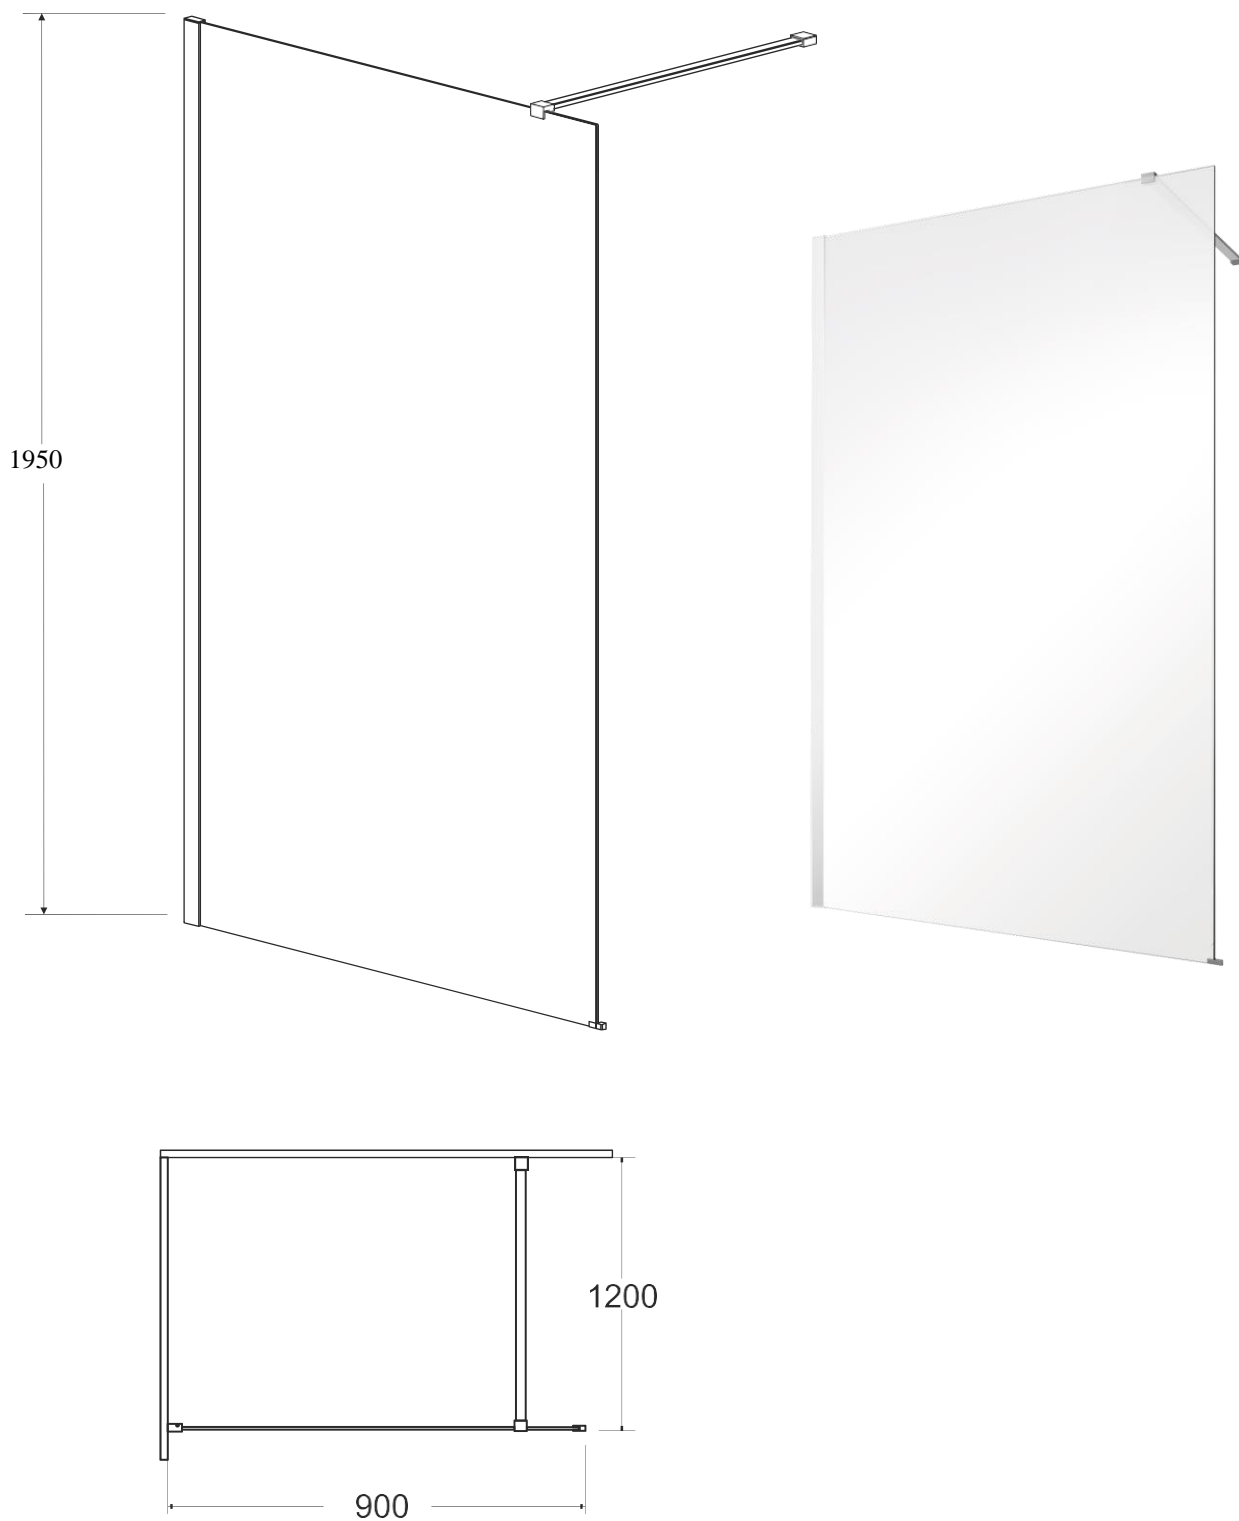

besco Kabina walk in **Eco-N 90 cm**

Więcej informacji: www.besco.eu