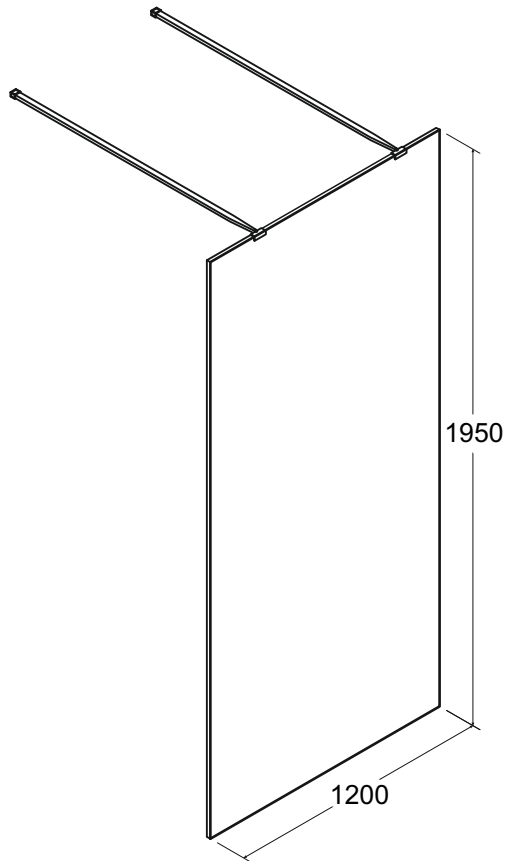

Kabina prysznicowa walk in **AVEO DUE**
120 x195 cm

Więcej informacji: www.besco.eu