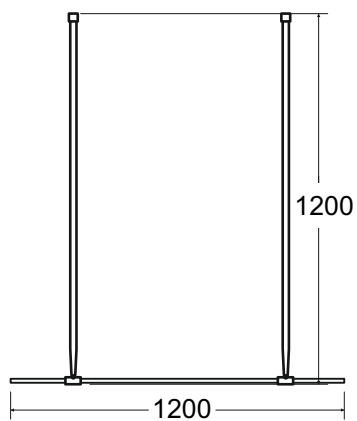

Kabina prysznicowa walk in **AVEO DUE**
120 x195 cm

Więcej informacji: www.besco.eu