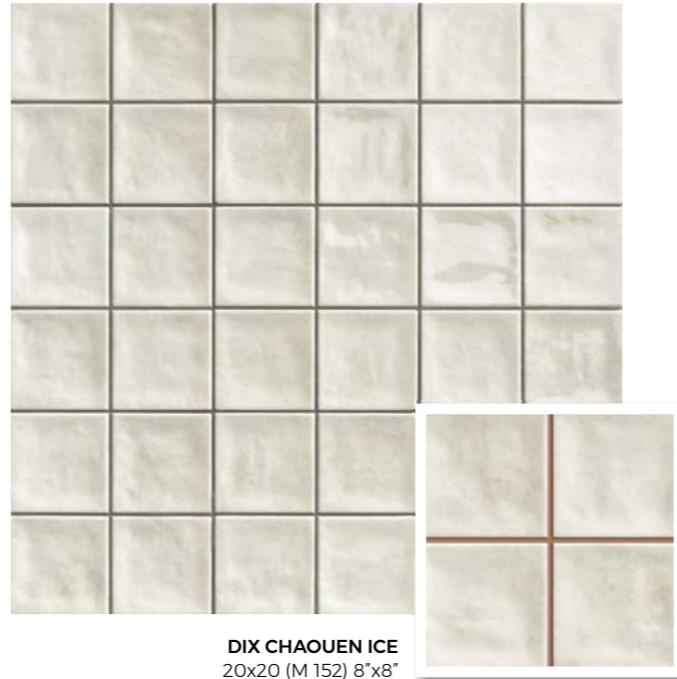

BACKSTAGE
TRENDS

DIX CHAOUEN CARMINE
20x20 (M 152) 8"x8"

MAINZU
ceramica

CHAOUEN

20x20 · 8"x8"

PIEZAS - PIECES

Dix Chauoen Ice 20x20 · 8"x8"

DIX CHAOUEN ICE
20x20 (M 152) 8"x8"