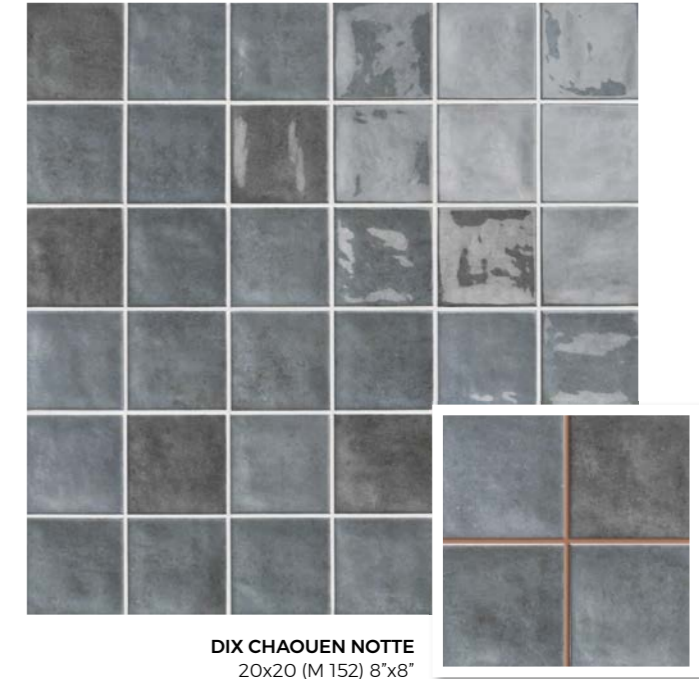

DIX CHAOUEN NOTTE
20x20 (M 152) 8"x8"