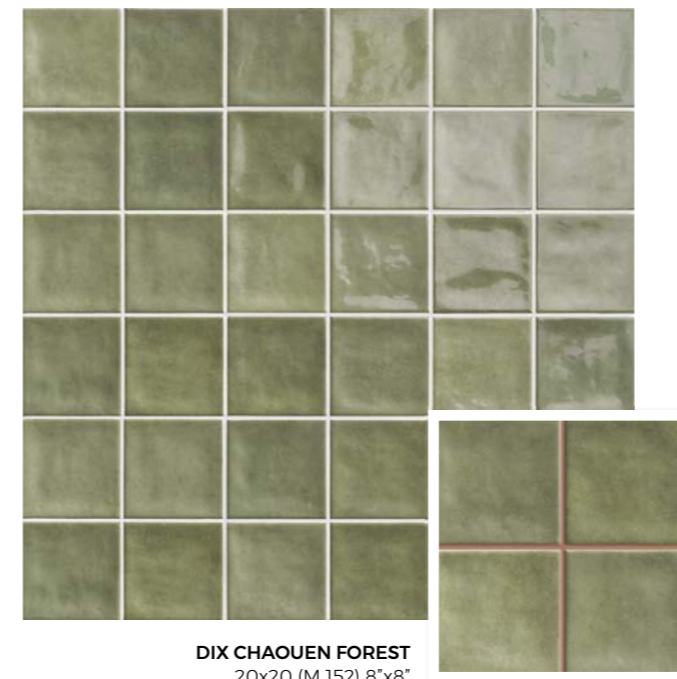

DIX CHAOUEN OCEAN
20x20 (M 152) 8"x8"

DIX CHAOUEN NOTTE
20x20 (M 152) 8"x8"

Dix Chauoen Ocean 20x20 · 8"x8"

DIX CHAOUEN CREAM
20x20 (M 152) 8"x8"

DIX CHAOUEN FOREST
20x20 (M 152) 8"x8"

DIX CHAOUEN CARMINE
20x20 (M 152) 8"x8"