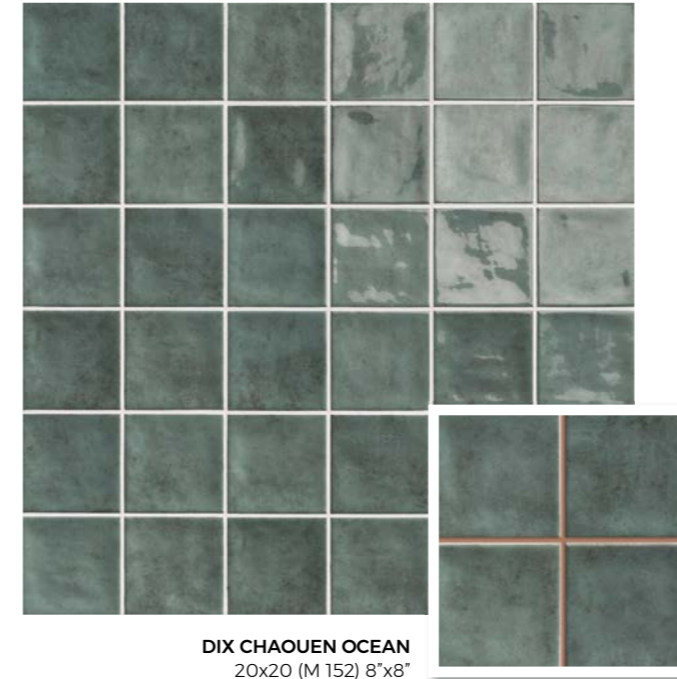

BACKSTAGE
TRENDS

DIX CHAOUEN CARMINE
20x20 (M 152) 8"x8"

MAINZU
ceramica

CHAOUEN

20x20 · 8"x8"

PIEZAS - PIECES

Dix Chauoen Ice 20x20 · 8"x8"

DIX CHAOUEN ICE
20x20 (M 152) 8"x8"