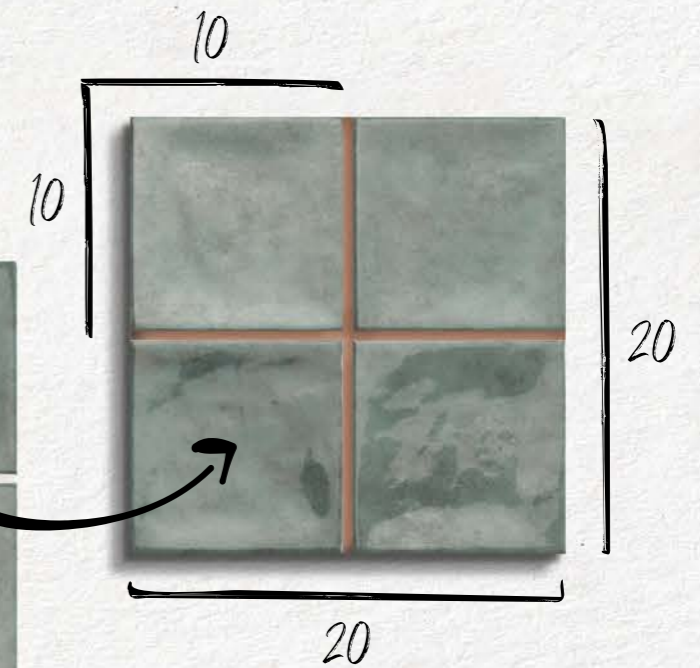

BACKSTAGE
TRENDS

CHAOUEN
20x20
*Zellige
essence*

MAINZU
c e r a m i c a

CHAOUEN

20x20

Fácil colocación

QUICK TO LAY

Formato 20x20 compuesto por cuatro piezas precortadas de 10x10, lo que facilita y agiliza la colocación del revestimiento.

20x20 wall tiles that emulate four smaller 10x10 tiles, hence speeding up the tile-laying process.

Esencia Zellige

THE ESSENCE OF ZELIJ

Un clásico renovado. Chaouen es una serie que trae la esencia del azulejo artesanal marroquí con un aire actualizado pero sin dejar de lado la estética imperfecta de lo hecho a mano.