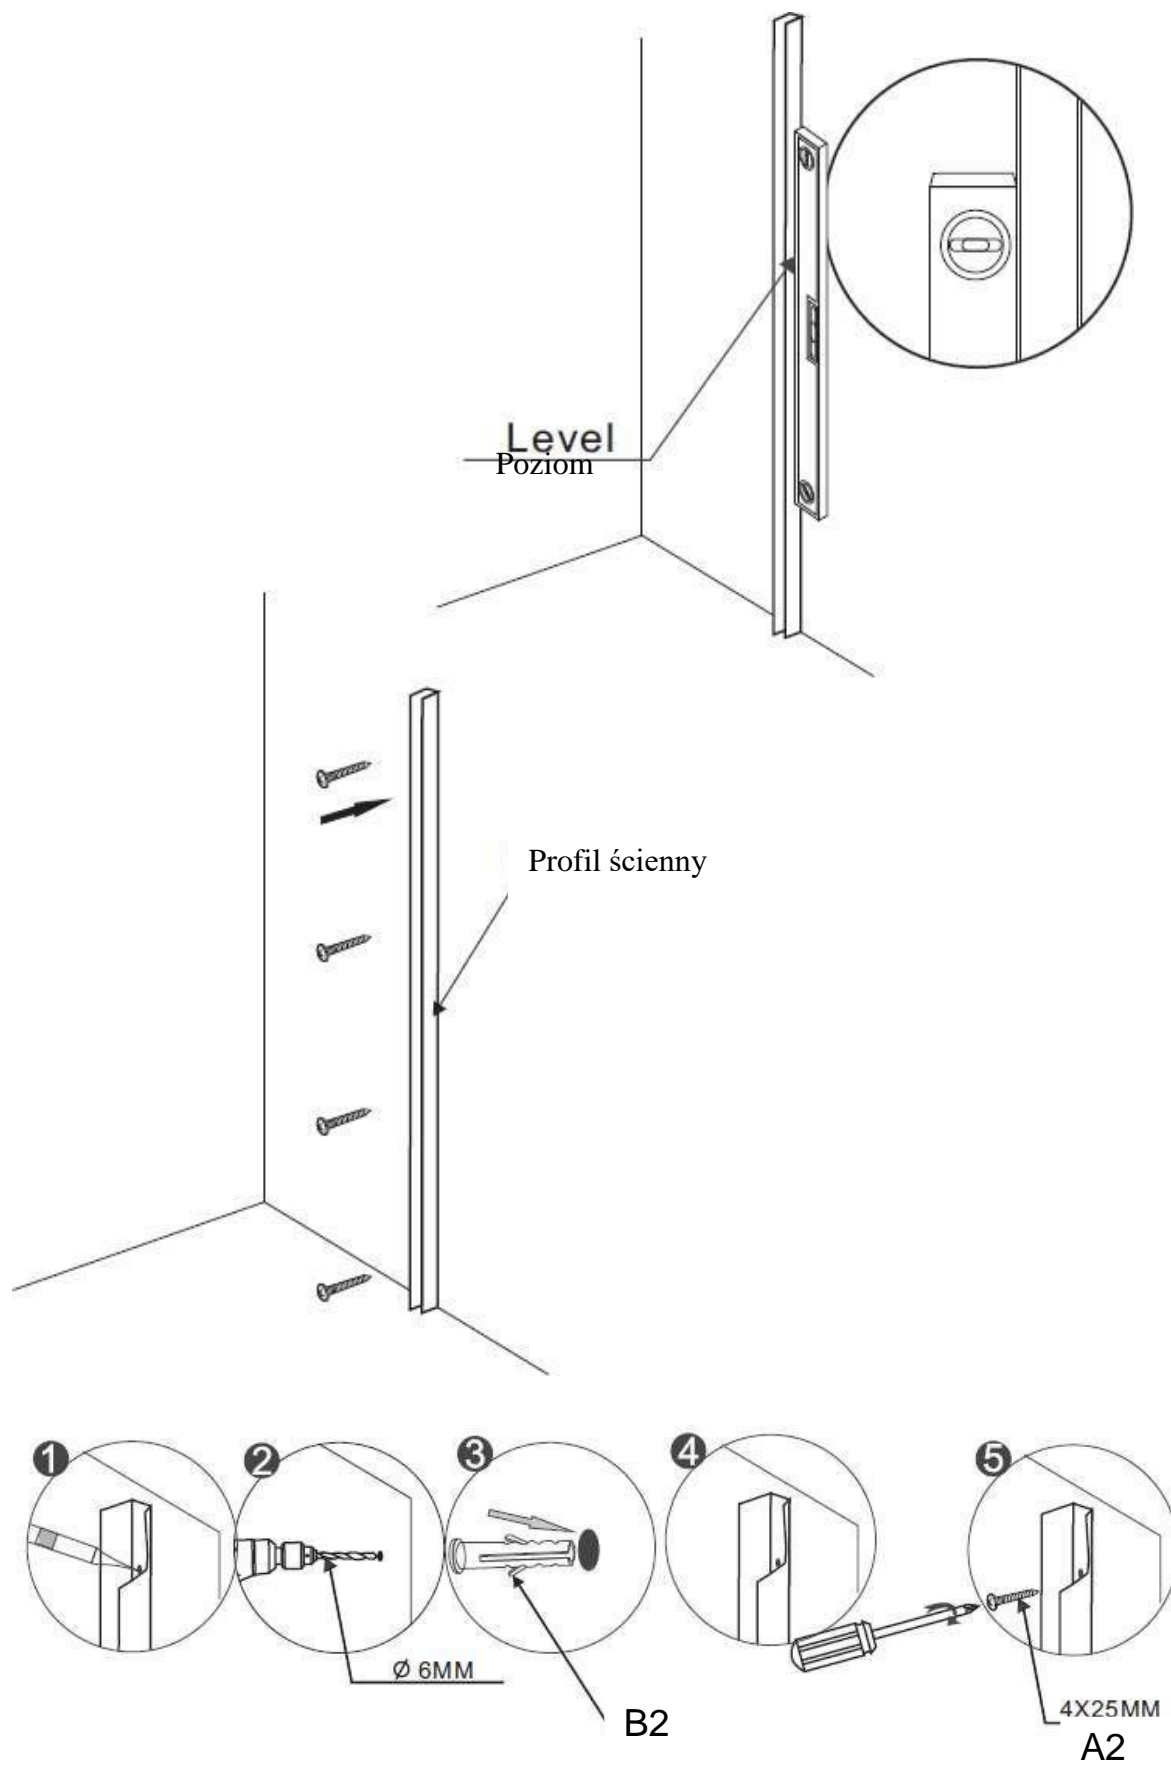

KABINA NAWANNOWA

INSTRUKCJA MONTAŻU