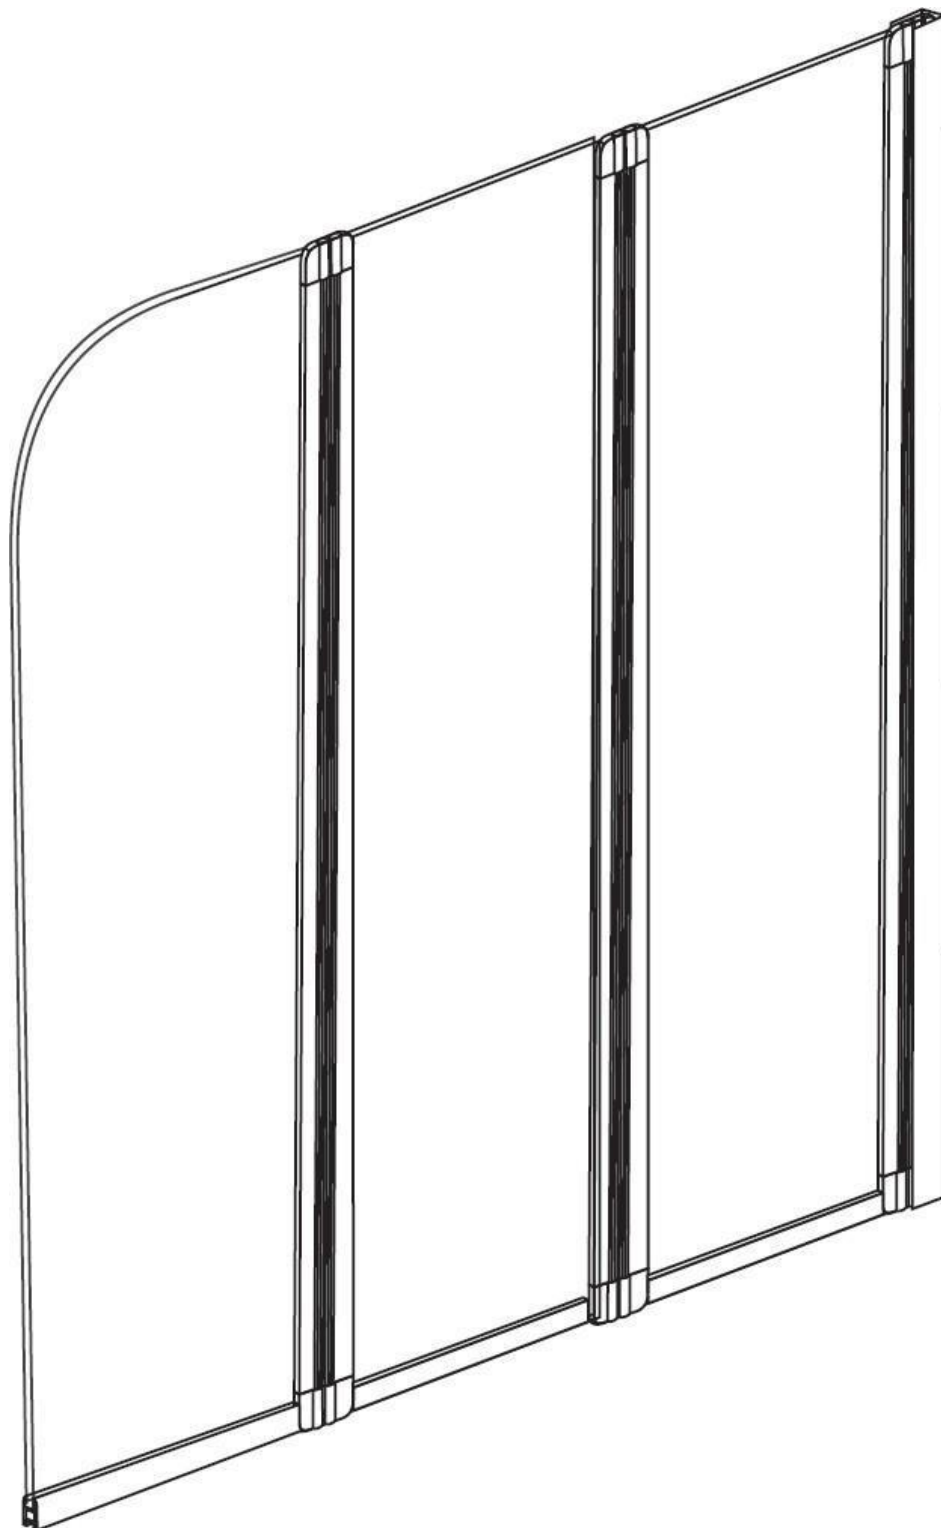

**KABINA NAWANNOWA
AMBITION 3
TRZYSKRZYDŁOWA
INSTRUKCJA MONTAŻU**

WYMIAR: 123.50 x 139 cm

KABINA NAWANNOWA INSTRUKCJA MONTAŻU

Zestaw montażowy zawiera:

Ref	Opis	Ilość
A	Profil ścienny	1
B	Panel boczny	1
C	Profil dolny (aluminiowy)	3
D	Części plastikowe	1 zestaw

Ref	Opis	Ilość
A2	Śruby 4 x 25 mm	4
B2	Kołki rozporowe	4
C2	Śruby 4 x 10 mm	4
D2	Wiertło średnica 3 mm	1

KABINA NAWANNOWA

INSTRUKCJA MONTAŻU

NARZĘDZIA NIEZBĘDNE DO MONTAŻU:

(nie znajdują się w zestawie)

Przed przystąpieniem do montażu kabiny nawannowej konieczne jest przygotowanie suchego i czystego miejsca o wystarczająco dużej powierzchni oraz wskazanych poniżej narzędzi.