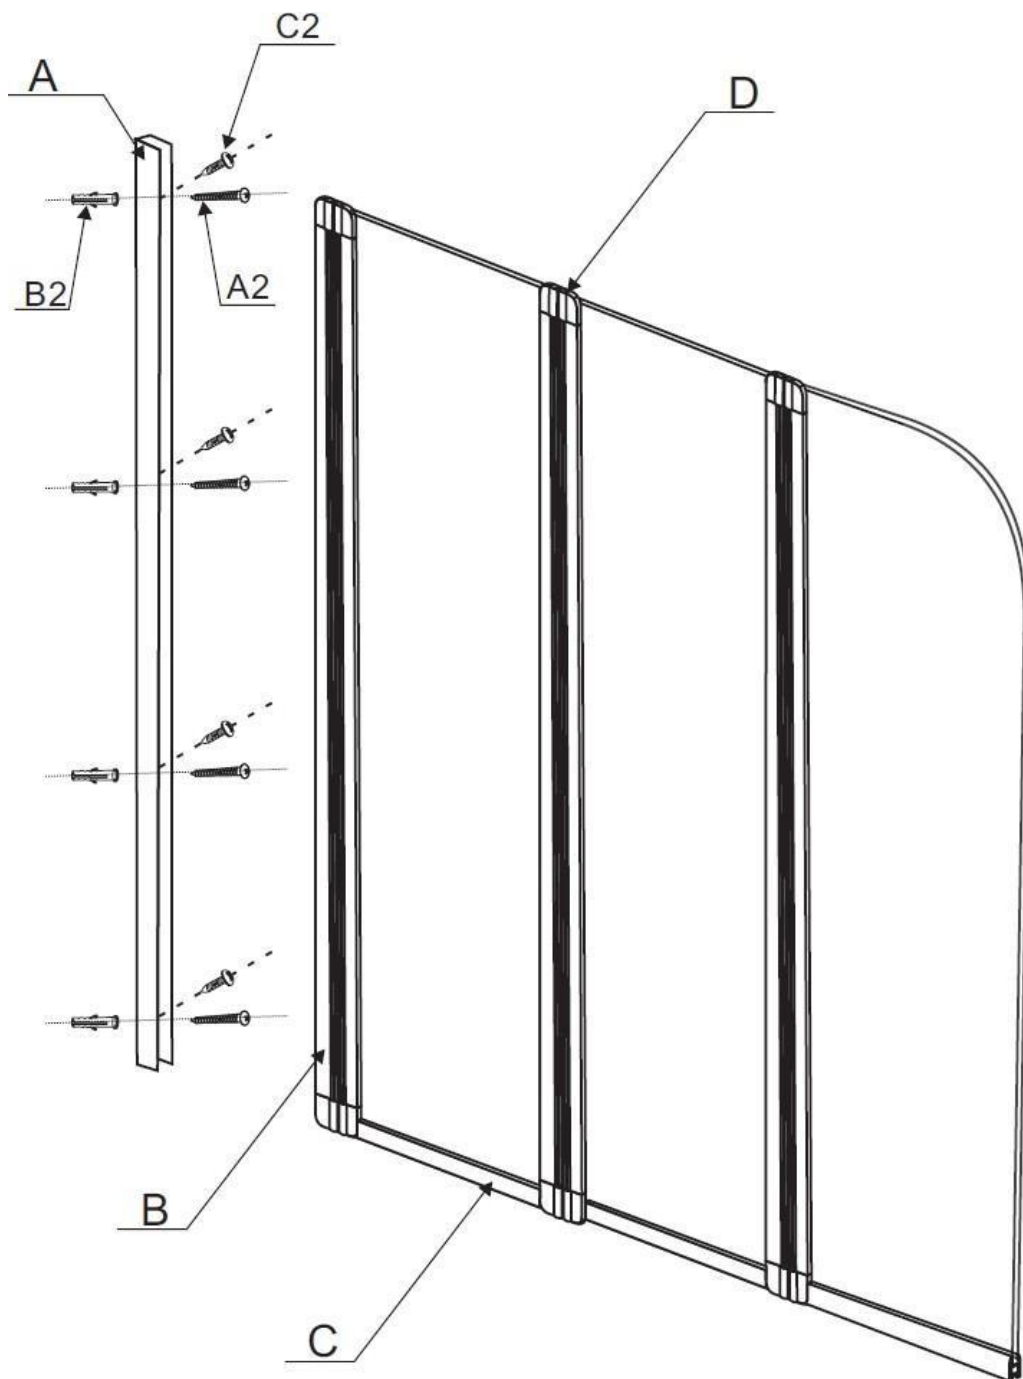

**KABINA NAWANNOWA
AMBITION 3
TRZYSKRZYDŁOWA
INSTRUKCJA MONTAŻU**

WYMIAR: 123.50 x 139 cm

KABINA NAWANNOWA INSTRUKCJA MONTAŻU

Zestaw montażowy zawiera:

Ref	Opis	Ilość
A	Profil ścienny	1
B	Panel boczny	1
C	Profil dolny (aluminiowy)	3
D	Części plastikowe	1 zestaw

Ref	Opis	Ilość
A2	Śruby 4 x 25 mm	4
B2	Kołki rozporowe	4
C2	Śruby 4 x 10 mm	4
D2	Wiertło średnica 3 mm	1

KABINA NAWANNOWA

INSTRUKCJA MONTAŻU

NARZĘDZIA NIEZBĘDNE DO MONTAŻU:

(nie znajdują się w zestawie)

Przed przystąpieniem do montażu kabiny nawannowej konieczne jest przygotowanie suchego i czystego miejsca o wystarczająco dużej powierzchni oraz wskazanych poniżej narzędzi.