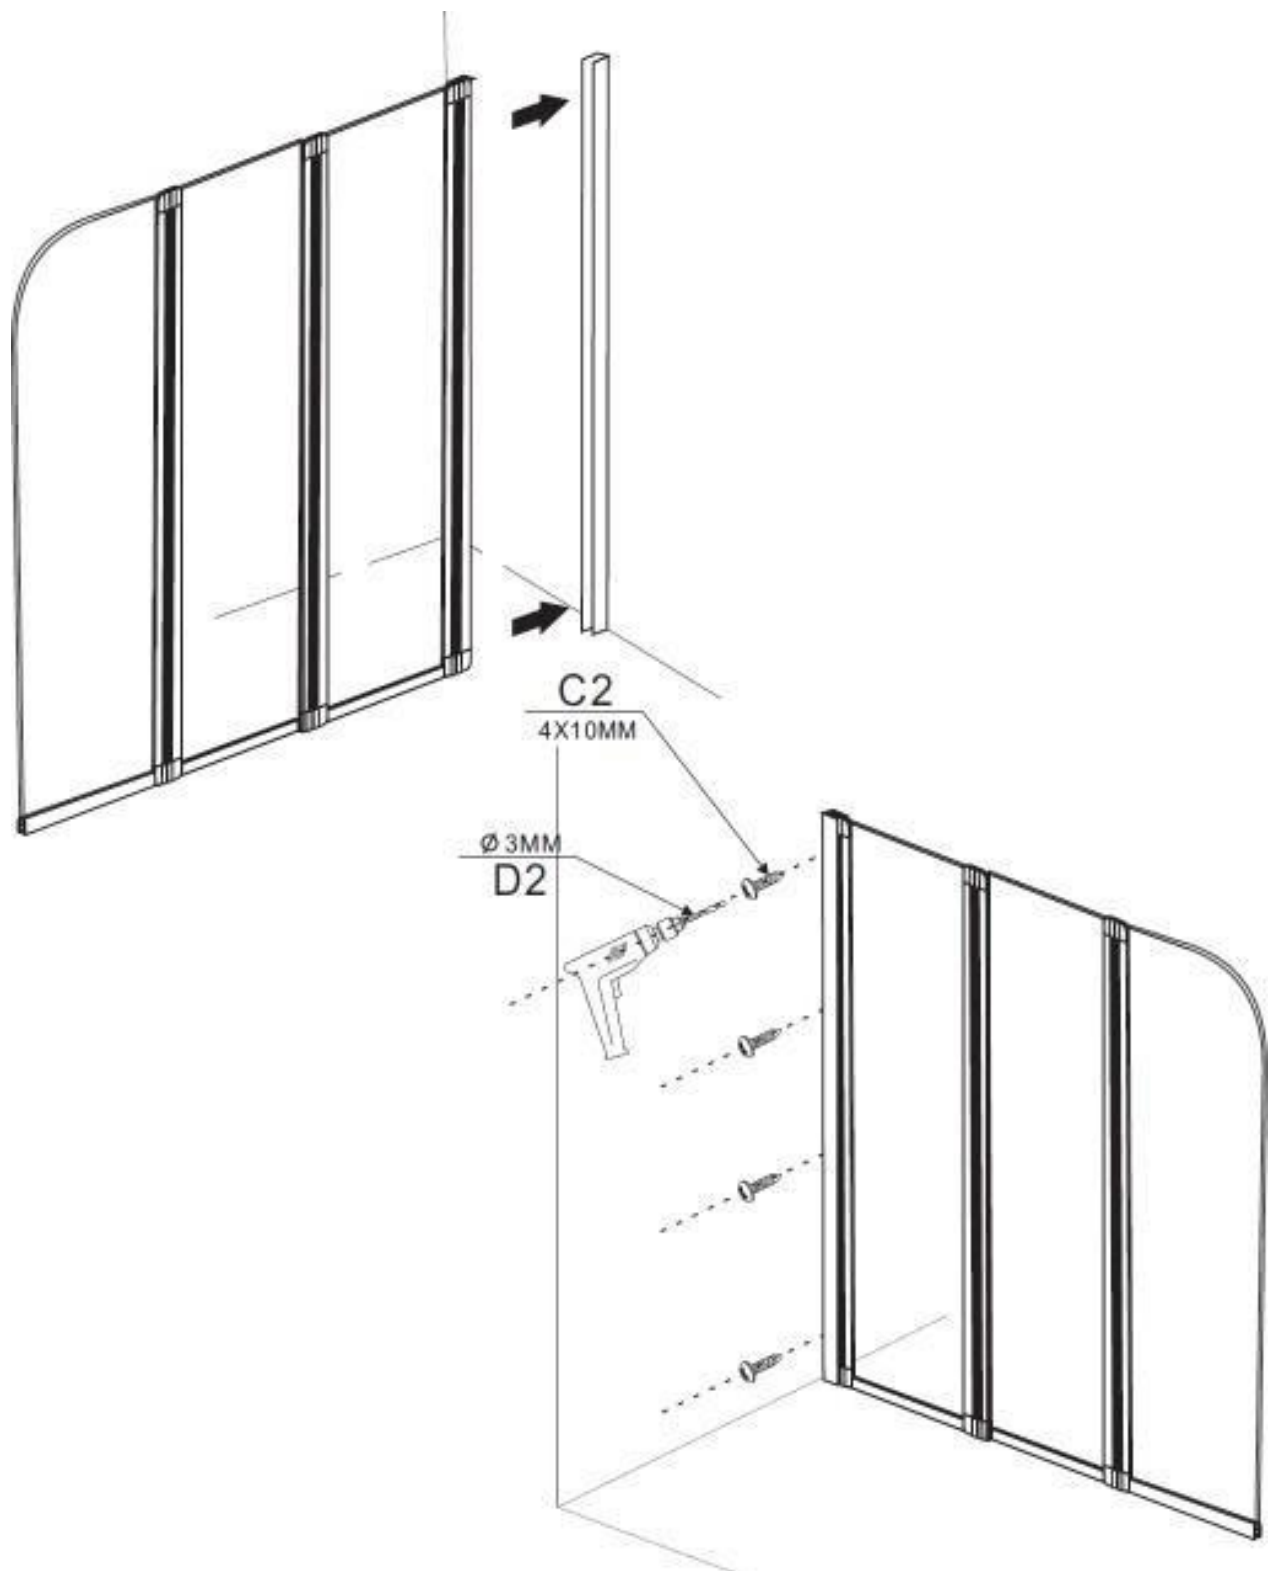

KABINA NAWANNOWA

INSTRUKCJA MONTAŻU