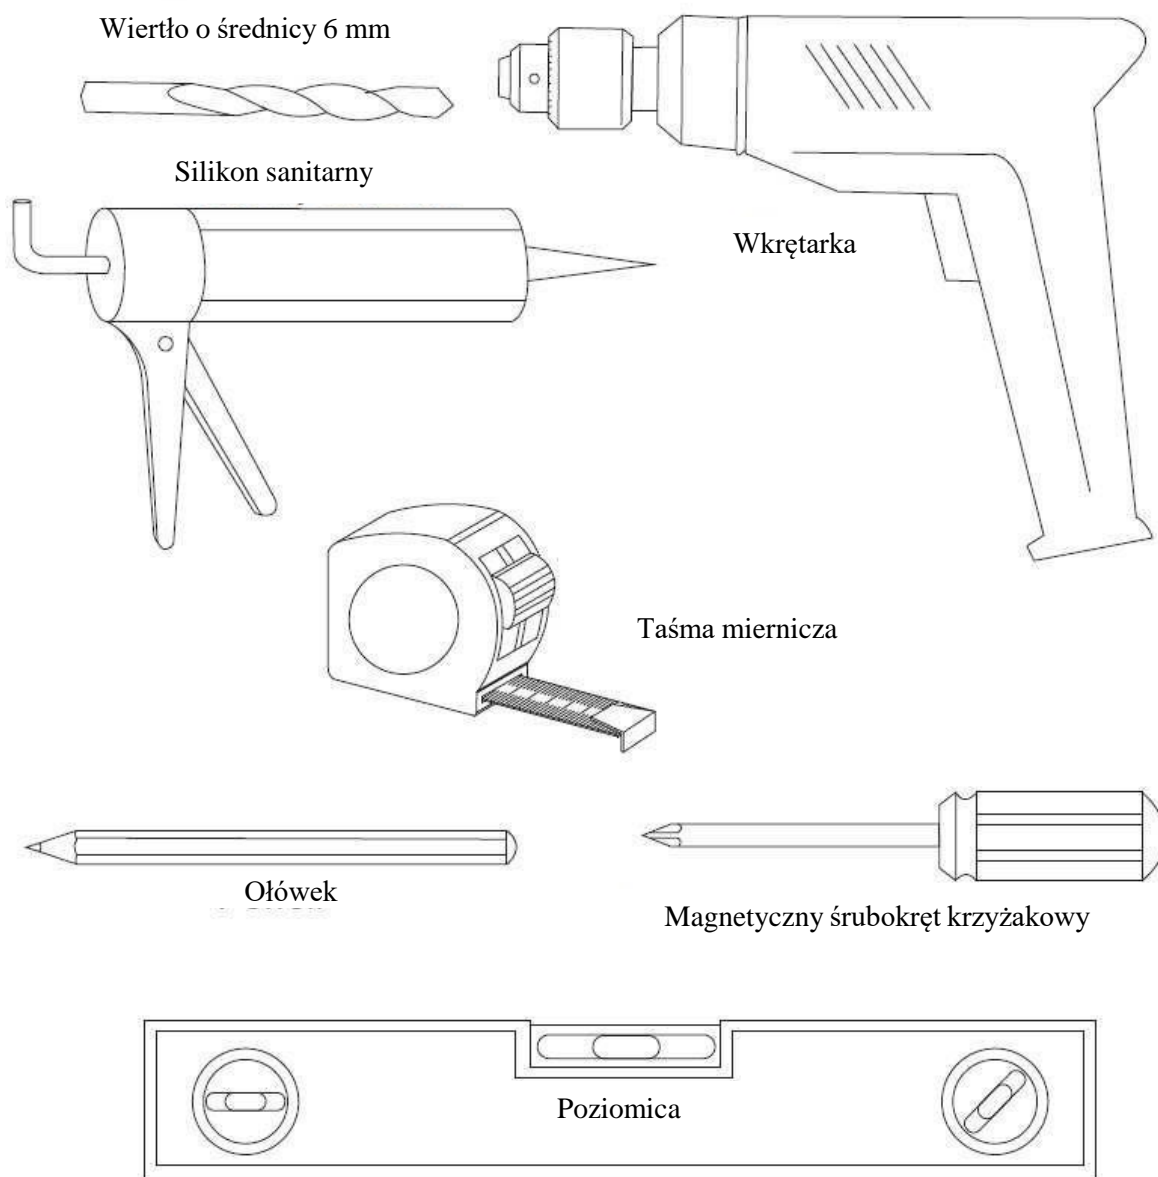

KABINA NAWANNOWA

INSTRUKCJA MONTAŻU

NARZĘDZIA NIEZBĘDNE DO MONTAŻU:

(nie znajdują się w zestawie)

Przed przystąpieniem do montażu kabiny nawannowej konieczne jest przygotowanie suchego i czystego miejsca o wystarczająco dużej powierzchni oraz wskazanych poniżej narzędzi.

Do montażu kabiny nawannowej potrzebne są dwie osoby.

UWAGA: Pomimo faktu, że instrukcja montażu kabiny nawannowej jest wyczerpująca, zaleca się aby montaż kabiny został wykonany przez kompetentnego instalatora.