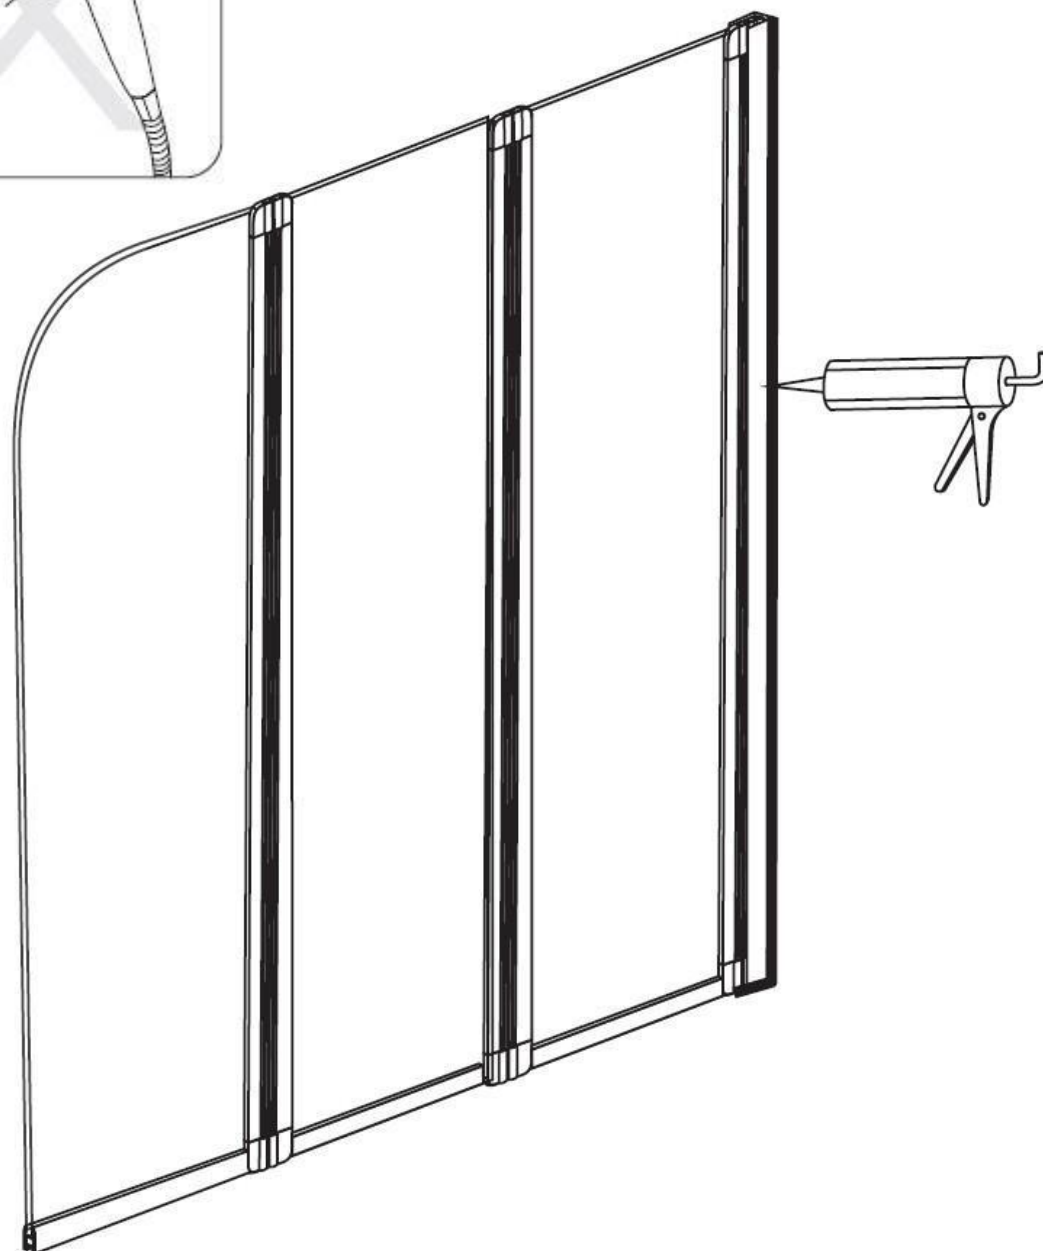

**KABINA NAWANNOWA
AMBITION 3
TRZYSKRZYDŁOWA
INSTRUKCJA MONTAŻU**

WYMIAR: 123.50 x 139 cm

KABINA NAWANNOWA INSTRUKCJA MONTAŻU

Zestaw montażowy zawiera:

Ref	Opis	Ilość
A	Profil ścienny	1
B	Panel boczny	1
C	Profil dolny (aluminiowy)	3
D	Części plastikowe	1 zestaw

Do montażu kabiny nawannowej potrzebne są dwie osoby.

UWAGA: Pomimo faktu, że instrukcja montażu kabiny nawannowej jest wyczerpująca, zaleca się aby montaż kabiny został wykonany przez kompetentnego instalatora.

KABINA NAWANNOWA

INSTRUKCJA MONTAŻU

KABINA NAWANNOWA

INSTRUKCJA MONTAŻU

KABINA NAWANNOWA

INSTRUKCJA MONTAŻU

UWAGA: Po zamontowaniu kabiny nawannowej nie należy używać prysznica przez co najmniej 24 godziny, aż do całkowitego wyschnięcia silikonu!